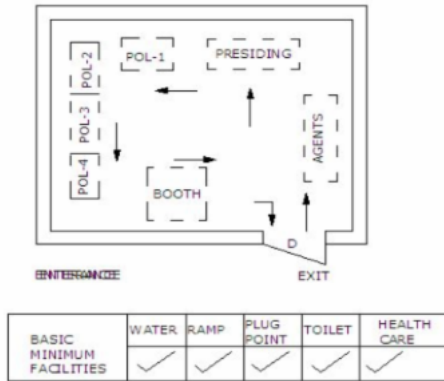

নির্বাচক নিবন্ধন আধিকারিকের স্বাক্ষর

Nazri Naksha

Google Map View

Polling Station Building Front View

Polling Station Front View

Cad View

Key MAP View

1 নাম : সুস্মিতা মুলো (চন্দ্র) স্বামীর নাম: শীতল মুলো বাড়ির নং : n0250 বয়স : 31 লিঙ্গ : মহিলা	AYC2055226 ফটো উপলব্ধ	2 নাম : সোমা অধিকারী স্বামীর নাম: তারক চন্দ্র অধিকারী বাড়ির নং : n0002 বয়স : 36 লিঙ্গ : মহিলা	AYC0863860 ফটো উপলব্ধ	3 নাম : সোমনাথ হাজারী পিতার নাম: উত্তম হাজারী বাড়ির নং : N0005 বয়স : 25 লিঙ্গ : পুরুষ	AYC2268241 ফটো উপলব্ধ
4 নাম : সোমনাথ অধিকারী পিতার নাম: লক্ষ্মীকান্ত অধিকারী বাড়ির নং : N0005 বয়স : 26 লিঙ্গ : পুরুষ	AYC2268159 ফটো উপলব্ধ	5 নাম : পুষ্পা অধিকারী স্বামীর নাম: পিন্টু অধিকারী বাড়ির নং : N0004 বয়স : 44 লিঙ্গ : মহিলা	AYC2268498 ফটো উপলব্ধ	6 নাম : শংকর অধিকারী পিতার নাম: পিন্টু অধিকারী বাড়ির নং : N0004 বয়স : 24 লিঙ্গ : পুরুষ	AYC2268324 ফটো উপলব্ধ
7 নাম : শান্তি অধিকারী স্বামীর নাম: বৈদ্যনাথ অধিকারী বাড়ির নং : n0002 বয়স : 66 লিঙ্গ : মহিলা	WB/28/192/573606 ফটো উপলব্ধ	8 নাম : মোমিতা অধিকারী স্বামীর নাম: মুনাল অধিকারী বাড়ির নং : n0001 বয়স : 34 লিঙ্গ : মহিলা	AYC1569532 ফটো উপলব্ধ	9 নাম : মুনাল অধিকারী পিতার নাম: অদ্বৈত অধিকারী বাড়ির নং : n0001 বয়স : 33 লিঙ্গ : পুরুষ	AYC1569417 ফটো উপলব্ধ
10 নাম : অদ্বৈত অধিকারী পিতার নাম: খগেন্দ্র অধিকারী বাড়ির নং : n0001 বয়স : 61 লিঙ্গ : পুরুষ	WB/28/192/573134 ফটো উপলব্ধ	11 নাম : সান্তনা অধিকারী স্বামীর নাম: বিশ্বনাথ অধিকারী বাড়ির নং : n0004 বয়স : 64 লিঙ্গ : মহিলা	WB/28/192/573604 ফটো উপলব্ধ	12 নাম : পিন্টু অধিকারী পিতার নাম: বিশ্বনাথ অধিকারী বাড়ির নং : n0004 বয়স : 50 লিঙ্গ : পুরুষ	AYC1315118 ফটো উপলব্ধ
13 নাম : লক্ষীকান্ত অধিকারী পিতার নাম: খগেন্দ্র অধিকারী বাড়ির নং : n0005 বয়স : 58 লিঙ্গ : পুরুষ	WB/28/192/573044 ফটো উপলব্ধ	14 নাম : রেখা অধিকারী স্বামীর নাম: লক্ষীকান্ত অধিকারী বাড়ির নং : n0005 বয়স : 47 লিঙ্গ : মহিলা	KYW1348705 ফটো উপলব্ধ	15 নাম : কাশীনাথ অধিকারী পিতার নাম: খগেন্দ্র অধিকারী বাড়ির নং : n0006 বয়স : 66 লিঙ্গ : পুরুষ	AYC2589885 ফটো উপলব্ধ
16 নাম : জ্যোৎস্না অধিকারী স্বামীর নাম: কাশীনাথ অধিকারী বাড়ির নং : n0006 বয়স : 61 লিঙ্গ : মহিলা	AYC2589877 ফটো উপলব্ধ	17 নাম : তাপস অধিকারী পিতার নাম: কাশীনাথ অধিকারী বাড়ির নং : n0006 বয়স : 36 লিঙ্গ : পুরুষ	AYC0863837 ফটো উপলব্ধ	18 নাম : তারকনাথ অধিকারী পিতার নাম: বৈদ্যনাথ অধিকারী বাড়ির নং : n0002 বয়স : 50 লিঙ্গ : পুরুষ	KYW2279602 ফটো উপলব্ধ
19 নাম : সূচনা অধিকারী স্বামীর নাম: সোমনাথ অধিকারী বাড়ির নং : এন0005 বয়স : 23 লিঙ্গ : মহিলা	AYC2450716 ফটো উপলব্ধ	20 নাম : বিকাশ কর পিতার নাম: রাধানাথ কর বাড়ির নং : n0028 বয়স : 45 লিঙ্গ : পুরুষ	AYC1820968 ফটো উপলব্ধ	21 নাম : অরুণ কর পিতার নাম: রাধা নাথ কর বাড়ির নং : n0028 বয়স : 42 লিঙ্গ : পুরুষ	KYW1990233 ফটো উপলব্ধ
22 নাম : শিল্পা কর স্বামীর নাম: অরুণ কর বাড়ির নং : n0236 বয়স : 28 লিঙ্গ : মহিলা	AYC2055135 ফটো উপলব্ধ	23 নাম : পল্লবী কর স্বামীর নাম: অমল কর বাড়ির নং : n0246 বয়স : 30 লিঙ্গ : মহিলা	YCF1700608 ফটো উপলব্ধ	24 নাম : মহেশ্বর সামুই পিতার নাম: সুশীল সামুই বাড়ির নং : N0029 বয়স : 24 লিঙ্গ : পুরুষ	AYC2268381 ফটো উপলব্ধ
25 নাম : সারতী কর স্বামীর নাম: সুদেব কর বাড়ির নং : n0025 বয়স : 61 লিঙ্গ : মহিলা	WB/28/192/573565 ফটো উপলব্ধ	26 নাম : কমল কর পিতার নাম: সুদেব কর বাড়ির নং : n0025 বয়স : 36 লিঙ্গ : পুরুষ	AYC0864017 ফটো উপলব্ধ	27 নাম : আশালতা কর স্বামীর নাম: অজিত কর বাড়ির নং : n0026 বয়স : 53 লিঙ্গ : মহিলা	WB/28/192/573555 ফটো উপলব্ধ
28 নাম : অমল কর পিতার নাম: অজিত কর বাড়ির নং : n0026 বয়স : 36 লিঙ্গ : পুরুষ	KYW2479194 ফটো উপলব্ধ	29 নাম : মিনতি কর স্বামীর নাম: নির্মল কর বাড়ির নং : n0027 বয়স : 51 লিঙ্গ : মহিলা	WB/28/192/573529 ফটো উপলব্ধ	30 নাম : পরিমল কর পিতার নাম: নির্মল কর বাড়ির নং : n0027 বয়স : 33 লিঙ্গ : পুরুষ	AYC1644368 ফটো উপলব্ধ