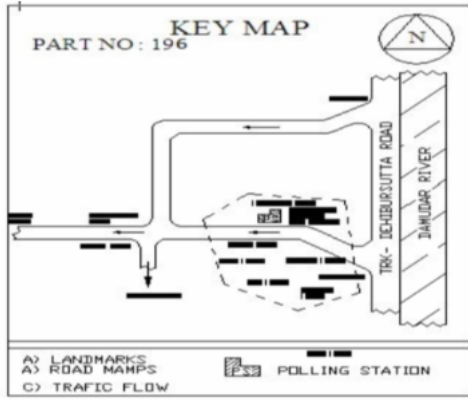

Nazri Naksha