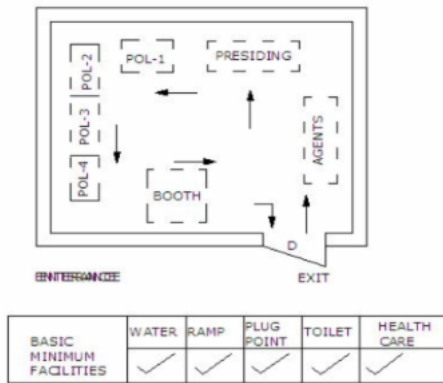

নির্বাচক নিবন্ধন আধিকারিকের স্বাক্ষর

Nazri Naksha

Google Map View

Polling Station Building Front View

Polling Station Front View

Cad View

Key MAP View

1 নাম : তিলকা কোটাল স্বামীর নাম: ধনঞ্জয় কোটাল বাড়ির নং : n0102 বয়স : 63 লিঙ্গ : মহিলা	AYC2196228 ফটো উপলব্ধ	2 নাম : মৌসুমী কোটাল স্বামীর নাম: বিজয় কোটাল বাড়ির নং : n0102 বয়স : 44 লিঙ্গ : মহিলা	AYC1418821 ফটো উপলব্ধ	3 নাম : বিজয় কোটাল পিতার নাম: সুফল কোটাল বাড়ির নং : n0102 বয়স : 57 লিঙ্গ : পুরুষ	AYC2196202 ফটো উপলব্ধ
4 নাম : কাজল কোটাল স্বামীর নাম: হরেন কোটাল বাড়ির নং : n0102 বয়স : 51 লিঙ্গ : মহিলা	WB/28/192/576609 ফটো উপলব্ধ	5 নাম : হরেন কোটাল পিতার নাম: সুফল কোটাল বাড়ির নং : n0102 বয়স : 58 লিঙ্গ : পুরুষ	WB/28/192/576440 ফটো উপলব্ধ	6 নাম : ধনঞ্জয় কোটাল পিতার নাম: সুফ.ল কোটাল বাড়ির নং : n0102 বয়স : 69 লিঙ্গ : পুরুষ	AYC2196210 ফটো উপলব্ধ
7 নাম : অমর কোটাল পিতার নাম: কানাইলাল বাড়ির নং : n0101 বয়স : 46 লিঙ্গ : পুরুষ	KYW1478098 ফটো উপলব্ধ	8 নাম : কবিতা কোটাল স্বামীর নাম: সমর কোটাল বাড়ির নং : n0101 বয়স : 41 লিঙ্গ : মহিলা	KYW2280667 ফটো উপলব্ধ	9 নাম : সমর কোটাল পিতার নাম: কানাইলাল কোটাল বাড়ির নং : n0101 বয়স : 44 লিঙ্গ : পুরুষ	KYW2280659 ফটো উপলব্ধ
10 নাম : উমা কোটাল স্বামীর নাম: কানাইলাল কোটাল বাড়ির নং : n0101 বয়স : 71 লিঙ্গ : মহিলা	WB/28/192/576632 ফটো উপলব্ধ	11 নাম : কানাইলাল কোটাল পিতার নাম: যতীন বাড়ির নং : n0101 বয়স : 81 লিঙ্গ : পুরুষ	WB/28/192/576825 ফটো উপলব্ধ	12 নাম : কেয়া কোটাল স্বামীর নাম: প্রনব কোটাল বাড়ির নং : n0100 বয়স : 34 লিঙ্গ : মহিলা	AYC1644830 ফটো উপলব্ধ
13 নাম : অমিতা কোটাল স্বামীর নাম: সৌমেন কোটাল বাড়ির নং : n0100 বয়স : 37 লিঙ্গ : মহিলা	KYW2479368 ফটো উপলব্ধ	14 নাম : সৌমেন কোটাল পিতার নাম: রনজিত কোটাল বাড়ির নং : n0100 বয়স : 39 লিঙ্গ : পুরুষ	KYW2426369 ফটো উপলব্ধ	15 নাম : প্রনব কোটাল পিতার নাম: রনজিত কোটাল বাড়ির নং : n0100 বয়স : 40 লিঙ্গ : পুরুষ	KYW2282101 ফটো উপলব্ধ
16 নাম : আল্পনা কোটাল স্বামীর নাম: রনজিৎ কোটাল বাড়ির নং : n0100 বয়স : 62 লিঙ্গ : মহিলা	WB/28/192/576661 ফটো উপলব্ধ	17 নাম : রনজিৎ কোটাল পিতার নাম: কুঞ্জ কোটাল বাড়ির নং : n0100 বয়স : 71 লিঙ্গ : পুরুষ	WB/28/192/576038 ফটো উপলব্ধ	18 নাম : স্বপন চন্দ্র কোটাল পিতার নাম: সুধীর চন্দ্র কোটাল বাড়ির নং : n0099 বয়স : 50 লিঙ্গ : পুরুষ	AYC1330786 ফটো উপলব্ধ
19 নাম : মিতা কোটাল স্বামীর নাম: তপন কোটাল বাড়ির নং : n0099 বয়স : 47 লিঙ্গ : মহিলা	KYW1479377 ফটো উপলব্ধ	20 নাম : তপন কোটাল পিতার নাম: সুধীর কোটাল বাড়ির নং : n0099 বয়স : 55 লিঙ্গ : পুরুষ	WB/28/192/576167 ফটো উপলব্ধ	21 নাম : অনিমেষ্ কোটাল পিতার নাম: শীতল কোটাল বাড়ির নং : n0099 বয়স : 36 লিঙ্গ : পুরুষ	AYC0869982 ফটো উপলব্ধ
22 নাম : সন্ধ্যা কোটাল স্বামীর নাম: শীতল কোটাল বাড়ির নং : n0099 বয়স : 53 লিঙ্গ : মহিলা	WB/28/192/576713 ফটো উপলব্ধ	23 নাম : শীতল কোটাল পিতার নাম: সুধীর কোটাল বাড়ির নং : n0099 বয়স : 59 লিঙ্গ : পুরুষ	WB/28/192/576680 ফটো উপলব্ধ	24 নাম : পদ্মা কোটাল স্বামীর নাম: সিদ্ধেশ্বর কোটাল বাড়ির নং : n0005 বয়স : 73 লিঙ্গ : মহিলা	WB/28/192/576607 ফটো উপলব্ধ
25 নাম : মৃত্যঞ্জয় কোটাল পিতার নাম: কুঞ্জ বিহারী বাড়ির নং : n0002 বয়স : 76 লিঙ্গ : পুরুষ	WB/28/192/576676 ফটো উপলব্ধ	26 নাম : প্রনভী কোটাল স্বামীর নাম: প্রশান্ত কোটাল বাড়ির নং : n0105 বয়স : 39 লিঙ্গ : মহিলা	KYW2426500 ফটো উপলব্ধ	27 নাম : প্রশান্ত কোটাল পিতার নাম: সিদ্ধেশ্বর কোটাল বাড়ির নং : n0105 বয়স : 53 লিঙ্গ : পুরুষ	WB/28/192/576078 ফটো উপলব্ধ
28 নাম : উষা শীল স্বামীর নাম: মানস কুমার কোটাল বাড়ির নং : n0104 বয়স : 39 লিঙ্গ : মহিলা	AYC1644731 ফটো উপলব্ধ	29 নাম : মানস কুমার কোটাল পিতার নাম: মৃত্যঞ্জয় কোটাল বাড়ির নং : n0104 বয়স : 42 লিঙ্গ : পুরুষ	KYW2280709 ফটো উপলব্ধ	30 নাম : আরতী কোটাল স্বামীর নাম: মৃত্যঞ্জয় কোটাল বাড়ির নং : n0104 বয়স : 66 লিঙ্গ : মহিলা	WB/28/192/576654 ফটো উপলব্ধ