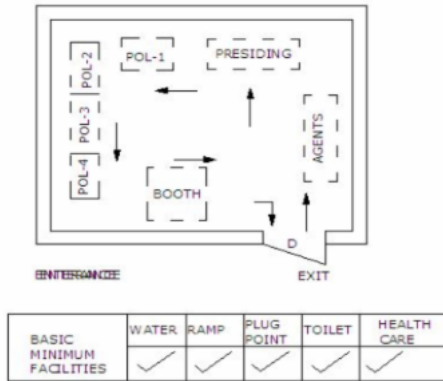

নির্বাচক নিবন্ধন আধিকারিকের স্বাক্ষর

Nazri Naksha

Google Map View

Polling Station Building Front View

Polling Station Front View

Cad View

Key MAP View

বিধানসভা নির্বাচনক্ষেত্রের নং, নাম : 199-পুরশুড়া
ভাগ নং, নাম : 1-পারভুশীড়া-এর দেওয়ান ও সাঁতরা বাড়ী পর্যায়