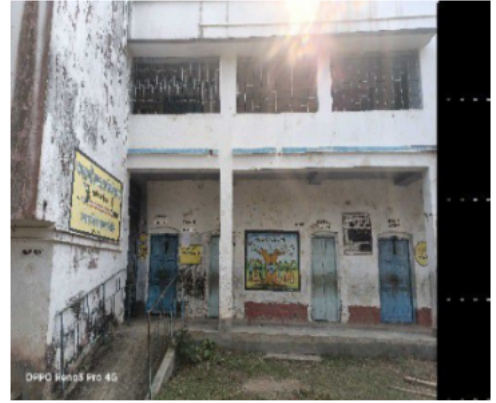

নির্বাচক নিবন্ধন আধিকারিকের স্বাক্ষর

Nazri Naksha

Google Map View

Polling Station Building Front View

Polling Station Front View

Cad View

Key MAP View

বিধানসভা নির্বাচনক্ষেত্রের নং, নাম : 199-পুরশুড়া
ভাগ নং, নাম : 1-খামারগোড়া-এর পাত্র,কাঁড়ার,মণ্ডল,খান,প্রামাণিক,মানিক,বেরাপাড়া