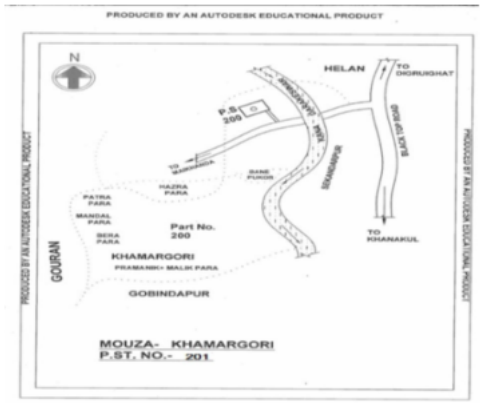

নির্বাচক নিবন্ধন আধিকারিকের স্বাক্ষর

Nazri Naksha

Google Map View

Polling Station Building Front View

Polling Station Front View

Cad View

Key MAP View

বিধানসভা নির্বাচনক্ষেত্রের নং, নাম : 199-পুরশুড়া
ভাগ নং, নাম : 1-খামারগোড়া-এর পাত্র,কাঁড়ার,মণ্ডল,খান,প্রামাণিক,মানিক,বেরাপাড়া