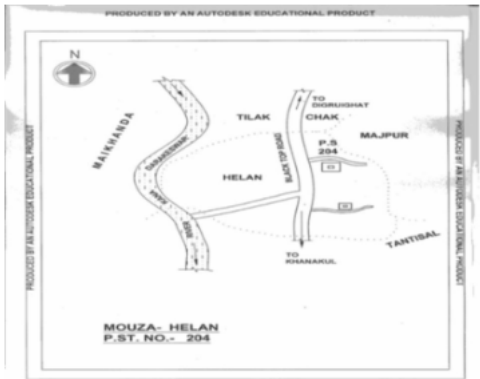

নির্বাচক নিবন্ধন আধিকারিকের স্বাক্ষর

Nazri Naksha

Google Map View

Polling Station Building Front View

Polling Station Front View

Cad View

Key MAP View

1 নাম : আল্পনা অধিকারী স্বামীর নাম: বিলাস অধিকারী বাড়ির নং : n0034 বয়স : 43 লিঙ্গ : মহিলা	BYQ2616035 ফটো উপলব্ধ	2 নাম : বিলাস অধিকারী পিতার নাম: কচিরাম অধিকারী বাড়ির নং : n0034 বয়স : 49 লিঙ্গ : পুরুষ	WB/28/193/009349 ফটো উপলব্ধ	3 নাম : কৌশিক অধিকারী পিতার নাম: গোবিন্দ অধিকারী বাড়ির নং : n0033 বয়স : 36 লিঙ্গ : পুরুষ	AYC1571660 ফটো উপলব্ধ
4 নাম : গীতা অধিকারী স্বামীর নাম: গোবিন্দ অধিকারী বাড়ির নং : n0033 বয়স : 83 লিঙ্গ : মহিলা	WB/28/193/009091 ফটো উপলব্ধ	5 নাম : মুন্না অধিকারী পিতার নাম: গৌতম অধিকারী বাড়ির নং : n0032 বয়স : 30 লিঙ্গ : পুরুষ	AYC1737212 ফটো উপলব্ধ	6 নাম : গৌতম অধিকারী পিতার নাম: গোপাল অধিকারী বাড়ির নং : n0032 বয়স : 61 লিঙ্গ : পুরুষ	WB/28/193/009267 ফটো উপলব্ধ
7 নাম : উজ্জ্বলা অধিকারী স্বামীর নাম: নারান অধিকারী বাড়ির নং : n0031 বয়স : 52 লিঙ্গ : মহিলা	WB/28/193/009508 ফটো উপলব্ধ	8 নাম : নারান অধিকারী পিতার নাম: গোপাল অধিকারী বাড়ির নং : n0031 বয়স : 56 লিঙ্গ : পুরুষ	WB/28/193/009750 ফটো উপলব্ধ	9 নাম : বিমলা অধিকারী স্বামীর নাম: জয়দেব অধিকারী বাড়ির নং : n0030 বয়স : 72 লিঙ্গ : মহিলা	AYC2195584 ফটো উপলব্ধ
10 নাম : দেবী অধিকারী স্বামীর নাম: কচিরাম অধিকারী বাড়ির নং : n0034 বয়স : 71 লিঙ্গ : মহিলা	AYC2343861 ফটো উপলব্ধ	11 নাম : মঞ্জু অধিকারী স্বামীর নাম: সঞ্জিত অধিকারী বাড়ির নং : এন000 বয়স : 30 লিঙ্গ : মহিলা	AYC2373835 ফটো উপলব্ধ	12 নাম : মৌমিতা অধিকারী স্বামীর নাম: রনজিত অধিকারী বাড়ির নং : এন000 বয়স : 31 লিঙ্গ : মহিলা	AYC2373843 ফটো উপলব্ধ
13 নাম : সুরোজিৎ অধিকারী পিতার নাম: উত্তম অধিকারী বাড়ির নং : n0029 বয়স : 30 লিঙ্গ : পুরুষ	AYC1737196 ফটো উপলব্ধ	14 নাম : প্রসেনজিৎ অধিকারী পিতার নাম: উত্তম অধিকারী বাড়ির নং : n0029 বয়স : 33 লিঙ্গ : পুরুষ	AYC1647049 ফটো উপলব্ধ	15 নাম : মধুমঙ্গল অধিকারী পিতার নাম: উত্তম অধিকারী বাড়ির নং : n0029 বয়স : 34 লিঙ্গ : পুরুষ	AYC1571421 ফটো উপলব্ধ
16 নাম : মিত্র অধিকারী স্বামীর নাম: উত্তম অধিকারী বাড়ির নং : n0029 বয়স : 52 লিঙ্গ : মহিলা	WB/28/193/009504 ফটো উপলব্ধ	17 নাম : উওম অধিকারী পিতার নাম: রাধানাথ অধিকারী বাড়ির নং : n0029 বয়স : 59 লিঙ্গ : পুরুষ	WB/28/193/009525 ফটো উপলব্ধ	18 নাম : সৌরভ অধিকারী পিতার নাম: নারান অধিকারী বাড়ির নং : n0031 বয়স : 29 লিঙ্গ : পুরুষ	AYC1907914 ফটো উপলব্ধ
19 নাম : সীমা অধিকারী (মালিক) স্বামীর নাম: প্রসেনজিৎ অধিকারী বাড়ির নং : n0029 বয়স : 29 লিঙ্গ : মহিলা	AYC1907948 ফটো উপলব্ধ	20 নাম : পদ্মা অধিকারী স্বামীর নাম: রাধানাথ অধিকারী বাড়ির নং : n0029 বয়স : 81 লিঙ্গ : মহিলা	WB/28/193/009090 ফটো উপলব্ধ	21 নাম : হীরেন্দ্রনাথ আচার্য্য মায়ের নাম: সুষমা আচার্য্য বাড়ির নং : n0051 বয়স : 38 লিঙ্গ : পুরুষ	BYQ2874238 ফটো উপলব্ধ
22 নাম : রমেন্দ্রনাথ আচার্য্য পিতার নাম: নবকুমার আচার্য্য বাড়ির নং : n0051 বয়স : 46 লিঙ্গ : পুরুষ	BYQ2313583 ফটো উপলব্ধ	23 নাম : সুষমা আচার্য্য অন্যান্য: নবকুমার আচার্য্য বাড়ির নং : n0051 বয়স : 67 লিঙ্গ : মহিলা	WB/28/193/009191 ফটো উপলব্ধ	24 নাম : সৌমেন কর্মকার পিতার নাম: জয়দেব কর্মকার বাড়ির নং : n0078 বয়স : 30 লিঙ্গ : পুরুষ	AYC1737345 ফটো উপলব্ধ
25 নাম : রীনা কর্মকার স্বামীর নাম: জয়দেব কর্মকার বাড়ির নং : n0078 বয়স : 62 লিঙ্গ : মহিলা	AYC1337641 ফটো উপলব্ধ	26 নাম : ঋতেশ কর্মকার পিতার নাম: হরকান্ত কর্মকার বাড়ির নং : N00 বয়স : 24 লিঙ্গ : পুরুষ	AYC2305951 ফটো উপলব্ধ	27 নাম : সোমা কর্মকার স্বামীর নাম: মিলন কর্মকার বাড়ির নং : N00 বয়স : 37 লিঙ্গ : মহিলা	YPW1545540 ফটো উপলব্ধ
28 নাম : সম্পা পাল পিতার নাম: শ্রীকান্ত পাল বাড়ির নং : N00 বয়স : 24 লিঙ্গ : মহিলা	AYC2295541 ফটো উপলব্ধ	29 নাম : মৌমিতা দে স্বামীর নাম: তনয় দে বাড়ির নং : পালদিঘী বয়স : 28 লিঙ্গ : মহিলা	TGC1946664 ফটো উপলব্ধ	30 নাম : দেবব্রত গুছাইত পিতার নাম: আশুতোষ গুছাইত বাড়ির নং : এন0069 বয়স : 21 লিঙ্গ : পুরুষ	AYC2531341 ফটো উপলব্ধ