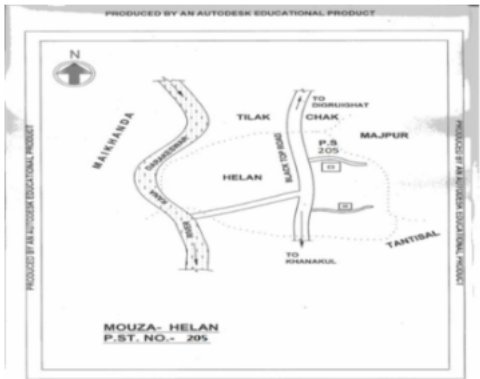

নির্বাচক নিবন্ধন আধিকারিকের স্বাক্ষর

Nazri Naksha

Google Map View

Polling Station Building Front View

Polling Station Front View

Cad View

Key MAP View

বিধানসভা নির্বাচনক্ষেত্রের নং, নাম : 199-পুরশুড়া  
ভাগ নং, নাম : 1-হেলান-এর মুচি, কুমোর, শেঠ, পাত্র, মুন্সি পাড়া