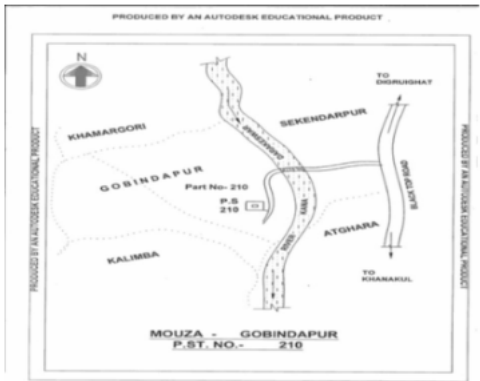

নির্বাচক নিবন্ধন আধিকারিকের স্বাক্ষর

Nazri Naksha

Google Map View

Polling Station Building Front View

Polling Station Front View

Cad View

Key MAP View

বিধানসভা নির্বাচনক্ষেত্রের নং, নাম : 199-পুরশুড়া  
ভাগ নং, নাম : 1-গোবিন্দপুর-এর কাঁড়ার,গায়েন,জানা,দত্ত,নন্দী,বসু,বেরা,মণ্ডল,দোলুই,মালপাড়া