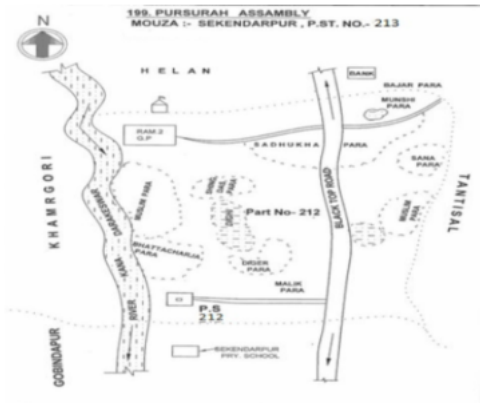

নির্বাচক নিবন্ধন আধিকারিকের স্বাক্ষর

Nazri Naksha

Google Map View

Polling Station Building Front View

Polling Station Front View

Cad View

Key MAP View

বিধানসভা নির্বাচনক্ষেত্রের নং, নাম : 199-পুরশুড়া
ভাগ নং, নাম : 1-সেকেন্দারপুর-এর মাঝ,মিন্দে,পালপাড়া