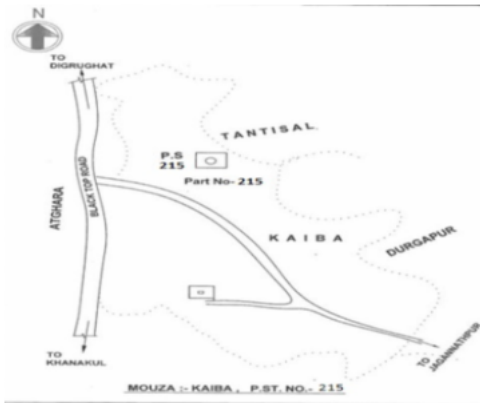

নির্বাচক নিবন্ধন আধিকারিকের স্বাক্ষর

Nazri Naksha

Google Map View

Polling Station Building Front View

Polling Station Front View

Cad View

Key MAP View

বিধানসভা নির্বাচনক্ষেত্রের নং, নাম : 199-পুরশুড়া  
ভাগ নং, নাম : 1-কায়বা-এর দক্ষিণ ও পূর্বপাড়া