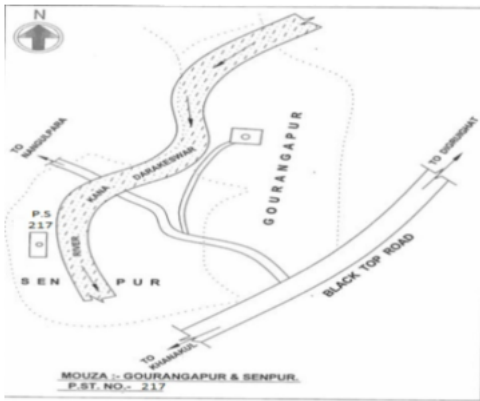

নির্বাচক নিবন্ধন আধিকারিকের স্বাক্ষর

Nazri Naksha

Google Map View

Polling Station Building Front View

Polling Station Front View

Cad View

Key MAP View

1 নাম : মোসলেমা স্বামীর নাম : মতিয়ার সেখ বাড়ির নং : n0008 বয়স : 58 লিঙ্গ : মহিলা	WB/28/193/090276	ফটো উপলব্ধ	2 নাম : ফতেমা খাতুন পিতার নাম : সেখ মতিয়ার বাড়ির নং : n0007 বয়স : 31 লিঙ্গ : মহিলা	AYC1826072	ফটো উপলব্ধ	3 নাম : লিলুফা বিবি স্বামীর নাম : সেখ সাহআলম বাড়ির নং : n0007 বয়স : 46 লিঙ্গ : মহিলা	BYQ2042232	ফটো উপলব্ধ
4 নাম : সেখ সাহা আলোম পিতার নাম : সেখ মোসলেম বাড়ির নং : n0007 বয়স : 48 লিঙ্গ : পুরুষ	AYC1427152	ফটো উপলব্ধ	5 নাম : সাহেরা বানু স্বামীর নাম : সেখ মতিয়ার বাড়ির নং : n0164 বয়স : 81 লিঙ্গ : মহিলা	BYQ0003921	ফটো উপলব্ধ	6 নাম : সেখ ইসমাইল পিতার নাম : সেখ ইসরাইল বাড়ির নং : n0156 বয়স : 35 লিঙ্গ : পুরুষ	AYC1428259	ফটো উপলব্ধ
7 নাম : জ্যোৎস্না খাতুন স্বামীর নাম : সেখ আরেফুল বাড়ির নং : n0155 বয়স : 34 লিঙ্গ : মহিলা	AYC1651348	ফটো উপলব্ধ	8 নাম : সেখ মস্তফা পিতার নাম : মোতিয়ার ব্রহ্মান বাড়ির নং : এন0008 বয়স : 26 লিঙ্গ : পুরুষ	AYC2111946	ফটো উপলব্ধ	9 নাম : নুরজাহান বেগম স্বামীর নাম : সাহাদাত মন্ডল বাড়ির নং : এন0008 বয়স : 41 লিঙ্গ : মহিলা	SNV1193572	ফটো উপলব্ধ
10 নাম : ফতেমা খাতুন স্বামীর নাম : আলি মুদ্দিন খাঁ বাড়ির নং : এন0007 বয়স : 24 লিঙ্গ : মহিলা	AYC2482032	ফটো উপলব্ধ	11 নাম : সাহাদাত মন্ডল পিতার নাম : ইব্রাহিম মন্ডল বাড়ির নং : এন0008 বয়স : 55 লিঙ্গ : পুরুষ	AYC2481992	ফটো উপলব্ধ	12 নাম : সন্ধ্যা সামন্ত স্বামীর নাম : সাধন সামন্ত বাড়ির নং : n0032 বয়স : 69 লিঙ্গ : মহিলা	AYC2572261	ফটো উপলব্ধ
13 নাম : কার্তিক সামন্ত পিতার নাম : সাধন সামন্ত বাড়ির নং : n0032 বয়স : 47 লিঙ্গ : পুরুষ	BYQ1749076	ফটো উপলব্ধ	14 নাম : সেখ আলমগীর পিতার নাম : সেখ মতিয়ার বাড়ির নং : n0008 বয়স : 30 লিঙ্গ : পুরুষ	AYC1912146	ফটো উপলব্ধ	15 নাম : সেখ আরেফুল পিতার নাম : সেখ আইনেল বাড়ির নং : n0155 বয়স : 36 লিঙ্গ : পুরুষ	AYC1912187	ফটো উপলব্ধ
16 নাম : শুভজিৎ অধিকারী পিতার নাম : শ্যামল অধিকারী বাড়ির নং : n0017 বয়স : 27 লিঙ্গ : পুরুষ	AYC1987056	ফটো উপলব্ধ	17 নাম : স্বাস্থী অধিকারী পিতার নাম : শ্যামল অধিকারী বাড়ির নং : N0017 বয়স : 24 লিঙ্গ : মহিলা	AYC2265296	ফটো উপলব্ধ	18 নাম : অনিমেঘ অধিকারী পিতার নাম : অমিত অধিকারী বাড়ির নং : N00 বয়স : 24 লিঙ্গ : পুরুষ	AYC2265395	ফটো উপলব্ধ
19 নাম : রতন সাধুখাঁ পিতার নাম : সঞ্জয় সাধুখাঁ বাড়ির নং : এন0017 বয়স : 31 লিঙ্গ : পুরুষ	AYC2111516	ফটো উপলব্ধ	20 নাম : অত্রি অধিকারী স্বামীর নাম : অসিত অধিকারী বাড়ির নং : n0018 বয়স : 36 লিঙ্গ : মহিলা	AYC0952952	ফটো উপলব্ধ	21 নাম : সোনালী অধিকারী স্বামীর নাম : অমিত অধিকারী বাড়ির নং : n0018 বয়স : 44 লিঙ্গ : মহিলা	BYQ2041960	ফটো উপলব্ধ
22 নাম : অসিত অধিকারী পিতার নাম : মনোরঞ্জন অধিকারী বাড়ির নং : n0018 বয়স : 45 লিঙ্গ : পুরুষ	BYQ2041952	ফটো উপলব্ধ	23 নাম : অমিত অধিকারী পিতার নাম : মনোরঞ্জন অধিকারী বাড়ির নং : n0018 বয়স : 49 লিঙ্গ : পুরুষ	WB/28/193/090720	ফটো উপলব্ধ	24 নাম : আল্পনা অধিকারী স্বামীর নাম : মনোরঞ্জন অধিকারী বাড়ির নং : n0018 বয়স : 69 লিঙ্গ : মহিলা	WB/28/193/090721	ফটো উপলব্ধ
25 নাম : মনোরঞ্জন অধিকারী পিতার নাম : জীবন অধিকারী বাড়ির নং : n0018 বয়স : 77 লিঙ্গ : পুরুষ	WB/28/193/090787	ফটো উপলব্ধ	26 নাম : তুস্তি অধিকারী স্বামীর নাম : শ্যামল অধিকারী বাড়ির নং : n0017 বয়স : 48 লিঙ্গ : মহিলা	BYQ1686179	ফটো উপলব্ধ	27 নাম : অনিমা সাধুখাঁ স্বামীর নাম : অসিত সাধুখাঁ বাড়ির নং : n0017 বয়স : 57 লিঙ্গ : মহিলা	WB/28/193/090843	ফটো উপলব্ধ
28 নাম : চম্পা অধিকারী স্বামীর নাম : দীপক অধিকারী বাড়ির নং : n0017 বয়স : 40 লিঙ্গ : মহিলা	AYC0953034	ফটো উপলব্ধ	29 নাম : দীপক অধিকারী পিতার নাম : সত্যচরণ অধিকারী বাড়ির নং : n0017 বয়স : 56 লিঙ্গ : পুরুষ	WB/28/193/090622	ফটো উপলব্ধ	30 নাম : শ্যামল অধিকারী পিতার নাম : সত্যচরণ অধিকারী বাড়ির নং : n0017 বয়স : 60 লিঙ্গ : পুরুষ	AYC2584811	ফটো উপলব্ধ