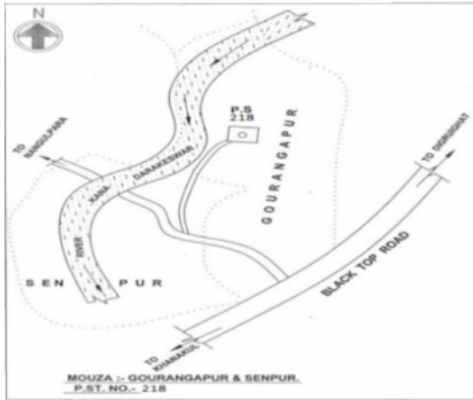

নির্বাচক নিবন্ধন আধিকারিকের স্বাক্ষর

Nazri Naksha

Google Map View

Polling Station Building Front View

Polling Station Front View

Cad View

Key MAP View

1 নাম : অঙ্কিতা শাসমল খাঁড়া স্বামীর নাম : সৌমেন খাঁড়া বাড়ির নং : এন0000 বয়স : 25 লিঙ্গ : মহিলা	TGC2159119 ফটো উপলব্ধ	2 নাম : মাধুরী গিরি স্বামীর নাম : ওম প্রকাশ গিরি বাড়ির নং : এন0000 বয়স : 30 লিঙ্গ : মহিলা	TGC1936376 ফটো উপলব্ধ	3 নাম : ০০ ০০০০০০ ০০০০ পিতার নাম : ০০০০০ ০০০০ বাড়ির নং : এন0000 বয়স : 50 লিঙ্গ : পুরুষ	DWG1641372 ফটো উপলব্ধ
4 নাম : প্রসেনজিৎ মাল্লা পিতার নাম : শ্যামসুন্দর মাল্লা বাড়ির নং : 52 বয়স : 39 লিঙ্গ : পুরুষ	BYQ2749455 ফটো উপলব্ধ	5 নাম : সোমোপ্রিয়া বিশ্বাস(মাল্লা) স্বামীর নাম : প্রসেনজিৎ মাল্লা বাড়ির নং : 52 বয়স : 34 লিঙ্গ : মহিলা	AYC1913086 ফটো উপলব্ধ	6 নাম : বাদল অধিকারী পিতার নাম : যামিনী অধিকারী বাড়ির নং : এস/ও যামিনী অধিকারী বয়স : 52 লিঙ্গ : পুরুষ	AYC2582476 ফটো উপলব্ধ
7 নাম : চম্পা অধিকারী স্বামীর নাম : বাদল অধিকারী বাড়ির নং : সি/ও বাদল অধিকারী বয়স : 40 লিঙ্গ : মহিলা	BYQ2350429 ফটো উপলব্ধ	8 নাম : সুমন অধিকারী পিতার নাম : তপন অধিকারী বাড়ির নং : n0241 বয়স : 27 লিঙ্গ : পুরুষ	AYC2047637 ফটো উপলব্ধ	9 নাম : সুপর্ণা পন্ডিড স্বামীর নাম : মুকেশ পন্ডিড বাড়ির নং : n0140 বয়স : 28 লিঙ্গ : মহিলা	AYC1912526 ফটো উপলব্ধ
10 নাম : মুকেশ পন্ডিড পিতার নাম : মহেশ্বর পন্ডিড বাড়ির নং : n0140 বয়স : 43 লিঙ্গ : পুরুষ	AYC1912534 ফটো উপলব্ধ	11 নাম : আকাশ অধিকারী পিতার নাম : বাদল অধিকারী বাড়ির নং : এন0142 বয়স : 20 লিঙ্গ : পুরুষ	AYC2574903 ফটো উপলব্ধ	12 নাম : কার্তিক অধিকারী পিতার নাম : দিলীপ অধিকারী বাড়ির নং : এন0139 বয়স : 22 লিঙ্গ : পুরুষ	AYC2533388 ফটো উপলব্ধ
13 নাম : সুনীতা মাল্লা স্বামীর নাম : পলাশ মাল্লা বাড়ির নং : গৌরাজপুর বয়স : 23 লিঙ্গ : মহিলা	TGC2521557 ফটো উপলব্ধ	14 নাম : সঞ্জিতা অধিকারী স্বামীর নাম : সুনীল অধিকারী বাড়ির নং : প্রযত্নে সুনীল অধিকারী বয়স : 38 লিঙ্গ : মহিলা	BYQ2803880 ফটো উপলব্ধ	15 নাম : সাগর অধিকারী পিতার নাম : পঞ্চানন অধিকারী বাড়ির নং : n0143 বয়স : 44 লিঙ্গ : পুরুষ	BYQ1746809 ফটো উপলব্ধ
16 নাম : ঋতু অধিকারী স্বামীর নাম : আনন্দ অধিকারী বাড়ির নং : n0143 বয়স : 43 লিঙ্গ : মহিলা	BYQ2350411 ফটো উপলব্ধ	17 নাম : আনন্দ অধিকারী পিতার নাম : পঞ্চানন অধিকারী বাড়ির নং : n0143 বয়স : 46 লিঙ্গ : পুরুষ	BYQ2349736 ফটো উপলব্ধ	18 নাম : আরতী অধিকারী স্বামীর নাম : পঞ্চানন অধিকারী বাড়ির নং : n0143 বয়স : 66 লিঙ্গ : মহিলা	WB/28/193/090821 ফটো উপলব্ধ
19 নাম : পঞ্চানন অধিকারী পিতার নাম : যামিনী অধিকারী বাড়ির নং : n0143 বয়স : 78 লিঙ্গ : পুরুষ	WB/28/193/090495 ফটো উপলব্ধ	20 নাম : শিবরাম অধিকারী পিতার নাম : মহানন্দ অধিকারী বাড়ির নং : n0142 বয়স : 33 লিঙ্গ : পুরুষ	AYC1651561 ফটো উপলব্ধ	21 নাম : সঙ্কর অধিকারী পিতার নাম : মহানন্দ অধিকারী বাড়ির নং : n0142 বয়স : 34 লিঙ্গ : পুরুষ	AYC1651553 ফটো উপলব্ধ
22 নাম : রীতা অধিকারী স্বামীর নাম : মহানন্দ অধিকারী বাড়ির নং : n0142 বয়স : 57 লিঙ্গ : মহিলা	WB/28/193/090923 ফটো উপলব্ধ	23 নাম : মহানন্দ অধিকারী পিতার নাম : যামিনী অধিকারী বাড়ির নং : n0142 বয়স : 63 লিঙ্গ : পুরুষ	WB/28/193/090954 ফটো উপলব্ধ	24 নাম : পূর্ণিমা অধিকারী স্বামীর নাম : মহেশ্বর অধিকারী বাড়ির নং : n0141 বয়স : 64 লিঙ্গ : মহিলা	WB/28/193/090822 ফটো উপলব্ধ
25 নাম : মিতু অধিকারী স্বামীর নাম : স্বপন অধিকারী বাড়ির নং : n0140 বয়স : 46 লিঙ্গ : মহিলা	BYQ1747245 ফটো উপলব্ধ	26 নাম : স্বপন অধিকারী পিতার নাম : গৌর অধিকারী বাড়ির নং : n0140 বয়স : 52 লিঙ্গ : পুরুষ	WB/28/193/090698 ফটো উপলব্ধ	27 নাম : ভগবতী অধিকারী স্বামীর নাম : গৌর অধিকারী বাড়ির নং : n0140 বয়স : 72 লিঙ্গ : মহিলা	WB/28/193/090819 ফটো উপলব্ধ
28 নাম : গৌর অধিকারী পিতার নাম : নিতাই অধিকারী বাড়ির নং : n0140 বয়স : 80 লিঙ্গ : পুরুষ	WB/28/193/090647 ফটো উপলব্ধ	29 নাম : করুনা অধিকারী স্বামীর নাম : সাগর অধিকারী বাড়ির নং : n0139 বয়স : 43 লিঙ্গ : মহিলা	BYQ2803773 ফটো উপলব্ধ	30 নাম : উত্তম অধিকারী পিতার নাম : নিমাই অধিকারী বাড়ির নং : n0139 বয়স : 45 লিঙ্গ : পুরুষ	BYQ1746775 ফটো উপলব্ধ