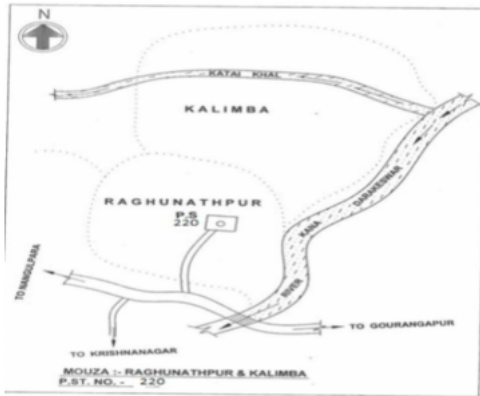

নির্বাচক নিবন্ধন আধিকারিকের স্বাক্ষর

Nazri Naksha

Google Map View

Polling Station Building Front View

Polling Station Front View

Cad View

Key MAP View

1 নাম : শক্তি কোটাল পিতার নাম: যামিনী কোটাল বাড়ির নং : n0075 বয়স : 67 লিঙ্গ : পুরুষ	WB/28/193/093482	ফটো উপলব্ধ	2 নাম : মামনি কোটাল স্বামীর নাম: মনোরঞ্জন কোটাল বাড়ির নং : n0075 বয়স : 45 লিঙ্গ : মহিলা	BYQ2351294	ফটো উপলব্ধ	3 নাম : লক্ষী কোটাল স্বামীর নাম: প্রদীপ কোটাল বাড়ির নং : n0078 বয়স : 60 লিঙ্গ : মহিলা	AYC2366243	ফটো উপলব্ধ
4 নাম : মনোরঞ্জন কোটাল পিতার নাম: যামিনী কোটাল বাড়ির নং : n0075 বয়স : 48 লিঙ্গ : পুরুষ	BYQ2351286	ফটো উপলব্ধ	5 নাম : বলারাম কোটাল পিতার নাম: যামিনী কোটাল বাড়ির নং : নাঙ্গুলপাড়া বয়স : 69 লিঙ্গ : পুরুষ	AYC2366847	ফটো উপলব্ধ	6 নাম : অচিন্ত্য কোটাল পিতার নাম: স্বপন কোটাল বাড়ির নং : n0247 বয়স : 26 লিঙ্গ : পুরুষ	AYC2068559	ফটো উপলব্ধ
7 নাম : অমিত কোটাল মায়ের নাম: সাবিত্রী কোটাল বাড়ির নং : n0079 বয়স : 31 লিঙ্গ : পুরুষ	AYC1743368	ফটো উপলব্ধ	8 নাম : মানু দোলুই স্বামীর নাম: সাহেব দোলুই বাড়ির নং : n0078 বয়স : 30 লিঙ্গ : মহিলা	AYC1743442	ফটো উপলব্ধ	9 নাম : ছায়া কোটাল স্বামীর নাম: স্বপন কোটাল বাড়ির নং : n0078 বয়স : 61 লিঙ্গ : মহিলা	WB/28/193/093600	ফটো উপলব্ধ
10 নাম : স্বপন কোটাল পিতার নাম: মৈত্র কোটাল বাড়ির নং : n0078 বয়স : 66 লিঙ্গ : পুরুষ	WB/28/193/093385	ফটো উপলব্ধ	11 নাম : সুমিত্রা কোটাল স্বামীর নাম: মৈত্র কোটাল বাড়ির নং : n0078 বয়স : 86 লিঙ্গ : মহিলা	WB/28/193/093588	ফটো উপলব্ধ	12 নাম : প্রসেনজিত কোটাল পিতার নাম: বলরাম কোটাল বাড়ির নং : n0077 বয়স : 42 লিঙ্গ : পুরুষ	AYC1429208	ফটো উপলব্ধ
13 নাম : পলাশ কোটাল পিতার নাম: অশোক কোটাল বাড়ির নং : n0076 বয়স : 38 লিঙ্গ : পুরুষ	AYC1507318	ফটো উপলব্ধ	14 নাম : মীরা কোটাল স্বামীর নাম: শ্যামসুন্দর কোটাল বাড়ির নং : n0076 বয়স : 45 লিঙ্গ : মহিলা	BYQ2351260	ফটো উপলব্ধ	15 নাম : শ্যামসুন্দর কোটাল পিতার নাম: অশোক কোটাল বাড়ির নং : n0076 বয়স : 47 লিঙ্গ : পুরুষ	BYQ2351252	ফটো উপলব্ধ
16 নাম : শঙ্করী কোটাল স্বামীর নাম: অশোক কোটাল বাড়ির নং : n0076 বয়স : 69 লিঙ্গ : মহিলা	WB/28/193/093773	ফটো উপলব্ধ	17 নাম : অশোক কোটাল পিতার নাম: যামিনী কোটাল বাড়ির নং : n0076 বয়স : 71 লিঙ্গ : পুরুষ	WB/28/193/093072	ফটো উপলব্ধ	18 নাম : মিঠু কোটাল স্বামীর নাম: সনৎ কোটাল বাড়ির নং : n0075 বয়স : 59 লিঙ্গ : মহিলা	WB/28/193/093627	ফটো উপলব্ধ
19 নাম : সনৎ কোটাল পিতার নাম: যামিনী কোটাল বাড়ির নং : n0075 বয়স : 63 লিঙ্গ : পুরুষ	WB/28/193/093354	ফটো উপলব্ধ	20 নাম : সুজন কোটাল পিতার নাম: শক্তি কোটাল বাড়ির নং : n0075 বয়স : 30 লিঙ্গ : পুরুষ	AYC1826940	ফটো উপলব্ধ	21 নাম : রাকেশ কোটাল পিতার নাম: শক্তি কোটাল বাড়ির নং : n0075 বয়স : 33 লিঙ্গ : পুরুষ	AYC1574003	ফটো উপলব্ধ
22 নাম : রাকেশ কোটাল পিতার নাম: স্বপন কোটাল বাড়ির নং : n0078 বয়স : 29 লিঙ্গ : পুরুষ	AYC1913052	ফটো উপলব্ধ	23 নাম : প্রদীপ কোটাল পিতার নাম: মৈত্র কোটাল বাড়ির নং : n0078 বয়স : 65 লিঙ্গ : পুরুষ	AYC2367126	ফটো উপলব্ধ	24 নাম : গঙ্গা কোটাল স্বামীর নাম: প্রসেনজিত কোটাল বাড়ির নং : n0077 বয়স : 31 লিঙ্গ : মহিলা	AYC1743400	ফটো উপলব্ধ
25 নাম : সহদেব কোটাল পিতার নাম: মৈত্র কোটাল বাড়ির নং : n0078 বয়স : 60 লিঙ্গ : পুরুষ	BYQ2351310	ফটো উপলব্ধ	26 নাম : সাবিত্রী কোটাল স্বামীর নাম: দুর্গা কোটাল বাড়ির নং : n0079 বয়স : 81 লিঙ্গ : মহিলা	AYC2368892	ফটো উপলব্ধ	27 নাম : পুতুল কোটাল স্বামীর নাম: সহদেব কোটাল বাড়ির নং : n0078 বয়স : 43 লিঙ্গ : মহিলা	BYQ2630523	ফটো উপলব্ধ
28 নাম : বিশ্বজিৎ কোটাল পিতার নাম: সর্বেশ্বর কোটাল বাড়ির নং : n0080 বয়স : 44 লিঙ্গ : পুরুষ	BYQ2351328	ফটো উপলব্ধ	29 নাম : সাবিত্রী কোটাল স্বামীর নাম: বলারাম কোটাল বাড়ির নং : n0077 বয়স : 66 লিঙ্গ : মহিলা	AYC2368967	ফটো উপলব্ধ	30 নাম : সর্বেশ্বর কোটাল পিতার নাম: সুরেন্দ্র কোটাল বাড়ির নং : n0080 বয়স : 80 লিঙ্গ : পুরুষ	AYC2365518	ফটো উপলব্ধ