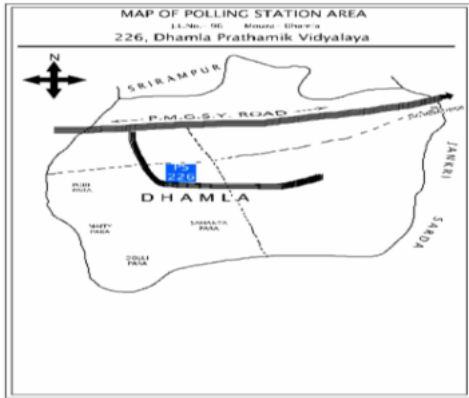

নির্বাচক নিবন্ধন আধিকারিকের স্বাক্ষর

Nazri Naksha

Google Map View

Polling Station Building Front View

Polling Station Front View

Cad View

Key MAP View

বিধানসভা নির্বাচনক্ষেত্রের নং, নাম : 199-পুরশুড়া
ভাগ নং, নাম : 1-ধামলা-এর উত্তর মাইতি,ধাড়া,দোলুই,বেরা,পোড়ে,সামন্ত,মাখাল,পাত্রপাড়া