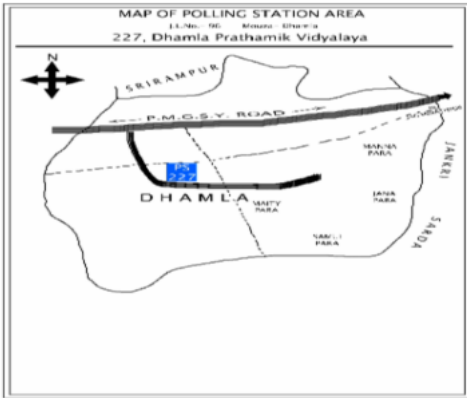

নির্বাচক তালিকা 2026 S25 পশ্চিমবঙ্গ

বিধানসভা নির্বাচনক্ষেত্রের নং, নাম ও সংরক্ষণের স্থিতি : 199 - পুরুলুড়া (সাধারণ)		অংশ নং : 229			
বিধানসভা নির্বাচনক্ষেত্রটি যে লোকসভা নির্বাচনক্ষেত্রের / ক্ষেত্রসমূহের অন্তর্ভুক্ত তার নং, নাম ও সংরক্ষণ স্থিতি : 29 - আরামবাগ (তপশীলি জাতি)					
1. সংশোধনের পূর্ণ বিবরণ					
সংশোধনের বৎসর :	2026	নির্বাচক তালিকার পরিচিতি :			
ভিত্তি তারিখ :	01-01-2026	বিশেষ নিবিড় সংশোধনী ২০২৬-এর চূড়ান্ত ভোটার তালিকা			
সংশোধনের প্রকৃতি :	বিশেষ নিবিড় সংশোধনী 2026				
প্রকাশনার তারিখ :	28-02-2026				
2. অংশ ও নির্বাচনী এলাকার পূর্ণ বিবরণ :					
অংশের ভাগ নং ও নাম :					
1-ধামলা-এর পূর্ব মাইতি,মান্না,জানা,সামুই,মণ্ডল,গুছাইত,পাল,ভৌমিকপাড়া		প্রধান শহর/গ্রাম	: ধামলা		
		ওয়ার্ড	:		
		থানা	: খানাকুল		
		গ্রাম পঞ্চায়েত	: রামমোহন - 1		
		ব্লক	: খানাকুল-1		
		মহকুমা	: আরামবাগ		
		জেলা	: হুগলী		
		পিন	: 712406		
3. ভোট গ্রহন কেন্দ্রের পূর্ণ বিবরণ :					
ভোট গ্রহন কেন্দ্রের নং, নাম :		ভোট গ্রহন কেন্দ্রের শ্রেণী :		গ্রামীণ	
229 - ধামলা প্রাথমিক বিদ্যালয়		এই অংশে সহায়ক ভোটগ্রহন কেন্দ্রের সংখ্যা :		0	
ভোট গ্রহন কেন্দ্রের ঠিকানা :					
ধামলা প্রাথমিক বিদ্যালয়, -রুম-২, ধামলা					
4. নির্বাচকের সংখ্যা :					
প্রথম ক্রমিক নং	শেষ ক্রমিক নং	মোট সংখ্যা			
		পুরুষ	মহিলা	তৃতীয় লিঙ্গ	মোট
1	841	408	433	0	841

নির্বাচক নিবন্ধন আধিকারিকের স্বাক্ষর

Nazri Naksha

Google Map View

Polling Station Building Front View

Polling Station Front View

Cad View

Key MAP View

বিধানসভা নির্বাচনক্ষেত্রের নং, নাম : 199-পুরশুড়া
 ভাগ নং, নাম : 1-ধামলা-এর পূর্ব মাইতি,মালা,জানা,সামুই,মণ্ডল,গুছাইত,পাল,ভৌমিকপাড়া