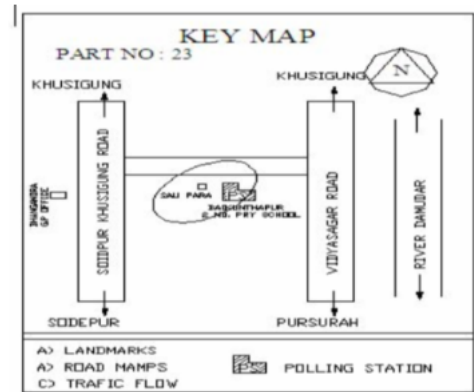

নির্বাচক নিবন্ধন আধিকারিকের স্বাক্ষর

Nazri Naksha

Google Map View

Polling Station Building Front View

Polling Station Front View

Cad View

Key MAP View

বিধানসভা নির্বাচনক্ষেত্রের নং, নাম : 199-পুরশুড়া  
ভাগ নং, নাম : 1-সাঁউপাড়া