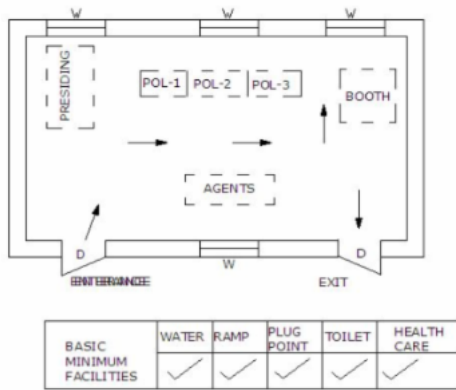

নির্বাচক নিবন্ধন আধিকারিকের স্বাক্ষর

Nazri Naksha

Google Map View

Polling Station Building Front View

Polling Station Front View

Cad View

Key MAP View

বিধানসভা নির্বাচনক্ষেত্রের নং, নাম : 199-পুরশুড়া  
ভাগ নং, নাম : 1-সাঁউপাড়া