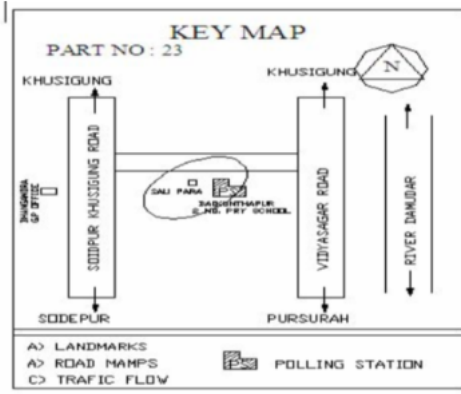

নির্বাচক নিবন্ধন আধিকারিকের স্বাক্ষর

Nazri Naksha

Google Map View

Polling Station Building Front View

Polling Station Front View

Cad View

Key MAP View

বিধানসভা নির্বাচনক্ষেত্রের নং, নাম : 199-পুরশুড়া  
ভাগ নং, নাম : 1-সাঁউপাড়া