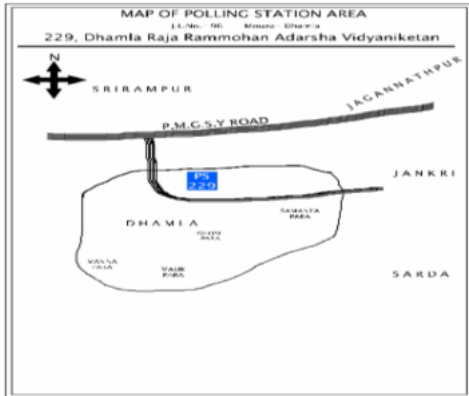

নির্বাচক নিবন্ধন আধিকারিকের স্বাক্ষর

Nazri Naksha

Google Map View

Polling Station Building Front View

Polling Station Front View

Cad View

Key MAP View

বিধানসভা নির্বাচনক্ষেত্রের নং, নাম : 199-পুরশুড়া
ভাগ নং, নাম : 1-ধামলা-এর মাল্লা,মালিক,সামন্তপাড়া