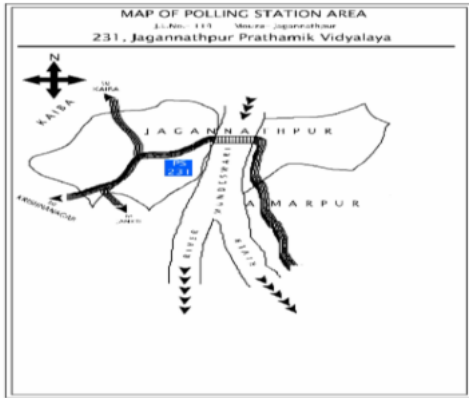

নির্বাচক তালিকা 2026 S25 পশ্চিমবঙ্গ

বিধানসভা নির্বাচনক্ষেত্রের নং, নাম ও সংরক্ষণের স্থিতি : 199 - পুরুলুড়া (সাধারণ)		অংশ নং : 233			
বিধানসভা নির্বাচনক্ষেত্রটি যে লোকসভা নির্বাচনক্ষেত্রের / ক্ষেত্রসমূহের অন্তর্ভুক্ত তার নং, নাম ও সংরক্ষণ স্থিতি : 29 - আরামবাগ (তপশীলি জাতি)					
1. সংশোধনের পূর্ণ বিবরণ					
সংশোধনের বৎসর :	2026	নির্বাচক তালিকার পরিচিতি :			
ভিত্তি তারিখ :	01-01-2026	বিশেষ নিবিড় সংশোধনী ২০২৬-এর চূড়ান্ত ভোটার তালিকা			
সংশোধনের প্রকৃতি :	বিশেষ নিবিড় সংশোধনী 2026				
প্রকাশনার তারিখ :	28-02-2026				
2. অংশ ও নির্বাচনী এলাকার পূর্ণ বিবরণ :					
অংশের ভাগ নং ও নাম :					
1-জগন্নাথপুর-এর পণ্ডিত,পাড়া,পোড়ে,কোলে,মাইতি, গুছাইত,অধিকারী,দোলুই,মালিক,মাঝি এবং ঘোড়ুইপাড়া		প্রধান শহর/গ্রাম	: জগন্নাথপুর		
		ওয়ার্ড	:		
		থানা	: খানাকুল		
		গ্রাম পঞ্চায়েত	: রামমোহন - 1		
		ব্লক	: খানাকুল-1		
		মহকুমা	: আরামবাগ		
		জেলা	: হুগলী		
		পিন	: 712406		
3. ভোট গ্রহন কেন্দ্রের পূর্ণ বিবরণ :					
ভোট গ্রহন কেন্দ্রের নং, নাম :		ভোট গ্রহন কেন্দ্রের শ্রেণী :		গ্রামীণ	
233 - জগন্নাথপুর প্রাথমিক বিদ্যালয়		এই অংশে সহায়ক ভোটগ্রহন কেন্দ্রের সংখ্যা :		0	
ভোট গ্রহন কেন্দ্রের ঠিকানা :					
জগন্নাথপুর প্রাথমিক বিদ্যালয়, -রুম-১, জগন্নাথপুর					
4. নির্বাচকের সংখ্যা :					
প্রথম ক্রমিক নং	শেষ ক্রমিক নং	মোট সংখ্যা			
		পুরুষ	মহিলা	তৃতীয় লিঙ্গ	মোট
1	852	437	415	0	852

নির্বাচক নিবন্ধন আধিকারিকের স্বাক্ষর

Nazri Naksha

Google Map View

Polling Station Building Front View

Polling Station Front View

Cad View

Key MAP View

বিধানসভা নির্বাচনক্ষেত্রের নং, নাম : 199-পুরশুড়া
ভাগ নং, নাম : 1-জগন্নাথপুর-এর পণ্ডিত,পাত্র,পোড়ে,কোলে,মাইতি