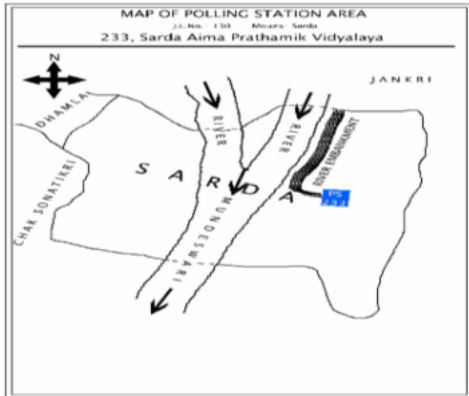

নির্বাচক নিবন্ধন আধিকারিকের স্বাক্ষর

Nazri Naksha

Google Map View

Polling Station Building Front View

Polling Station Front View

Cad View

Key MAP View

1 নাম : স্বপন খাঁ পিতার নাম: মনুথ খাঁ বাড়ির নং : n0001 বয়স : 48 লিঙ্গ : পুরুষ	BYQ1748953 ফটো উপলব্ধ	2 নাম : মনুথ নাথ খাঁ পিতার নাম: প্রহলাদ খাঁ বাড়ির নং : n0001 বয়স : 79 লিঙ্গ : পুরুষ	WB/28/193/138001 ফটো উপলব্ধ	3 নাম : যষ্টী খাঁ স্বামীর নাম: তাপস খাঁ বাড়ির নং : n0001 বয়স : 35 লিঙ্গ : মহিলা	AYC1434828 ফটো উপলব্ধ
4 নাম : তাপস খাঁ পিতার নাম: মনুথনাথ খাঁ বাড়ির নং : n0001 বয়স : 37 লিঙ্গ : পুরুষ	AYC1510445 ফটো উপলব্ধ	5 নাম : মালতী খাঁ স্বামীর নাম: তপন খাঁ বাড়ির নং : n0001 বয়স : 46 লিঙ্গ : মহিলা	BYQ1746643 ফটো উপলব্ধ	6 নাম : তপন খাঁ পিতার নাম: মনুথ নাথ খাঁ বাড়ির নং : n0001 বয়স : 47 লিঙ্গ : পুরুষ	BYQ1746635 ফটো উপলব্ধ
7 নাম : রূপালী খাঁ স্বামীর নাম: স্বপন খাঁ বাড়ির নং : n0001 বয়স : 38 লিঙ্গ : মহিলা	AYC1434844 ফটো উপলব্ধ	8 নাম : ভারতী খাঁ স্বামীর নাম: মনুথ খাঁ বাড়ির নং : n0001 বয়স : 76 লিঙ্গ : মহিলা	WB/28/193/138141 ফটো উপলব্ধ	9 নাম : রাজা খাঁ পিতার নাম: তপন খাঁ বাড়ির নং : n0134 বয়স : 26 লিঙ্গ : পুরুষ	AYC2067981 ফটো উপলব্ধ
10 নাম : পূর্ণচন্দ্র দাস পিতার নাম: মহাদেব দাস বাড়ির নং : n0017 বয়স : 39 লিঙ্গ : পুরুষ	BYQ2809879 ফটো উপলব্ধ	11 নাম : অষ্টম দাস পিতার নাম: মহাদেব দাস বাড়ির নং : n0017 বয়স : 41 লিঙ্গ : পুরুষ	BYQ2372555 ফটো উপলব্ধ	12 নাম : অপর্ণা দাস স্বামীর নাম: বানেশ্বর দাস বাড়ির নং : n0017 বয়স : 40 লিঙ্গ : মহিলা	BYQ2372548 ফটো উপলব্ধ
13 নাম : বানেশ্বর দাস পিতার নাম: মহাদেব দাস বাড়ির নং : n0017 বয়স : 47 লিঙ্গ : পুরুষ	BYQ1688894 ফটো উপলব্ধ	14 নাম : মায়া দাস স্বামীর নাম: সোমরাজ দাস বাড়ির নং : n0017 বয়স : 49 লিঙ্গ : মহিলা	WB/28/193/138214 ফটো উপলব্ধ	15 নাম : সোমরাজ দাস পিতার নাম: মহাদেব দাস বাড়ির নং : n0017 বয়স : 52 লিঙ্গ : পুরুষ	WB/28/193/138232 ফটো উপলব্ধ
16 নাম : শিখা দাস স্বামীর নাম: অজিত দাস বাড়ির নং : n0017 বয়স : 53 লিঙ্গ : মহিলা	WB/28/193/138055 ফটো উপলব্ধ	17 নাম : অজিত দাস পিতার নাম: মহাদেব দাস বাড়ির নং : n0017 বয়স : 61 লিঙ্গ : পুরুষ	WB/28/193/138076 ফটো উপলব্ধ	18 নাম : অলকা দাস স্বামীর নাম: মহাদেব দাস বাড়ির নং : n0017 বয়স : 87 লিঙ্গ : মহিলা	WB/28/193/138215 ফটো উপলব্ধ
19 নাম : পলাশ দেলুই পিতার নাম: মোহন দেলুই বাড়ির নং : n0119 বয়স : 27 লিঙ্গ : পুরুষ	AYC2037208 ফটো উপলব্ধ	20 নাম : টুকটুকি দোলুই স্বামীর নাম: পলাশ দোলুই বাড়ির নং : এন0119 বয়স : 21 লিঙ্গ : মহিলা	AYC2597565 ফটো উপলব্ধ	21 নাম : অরুপ দোলুই পিতার নাম: ভীম দোলুই বাড়ির নং : n0120 বয়স : 27 লিঙ্গ : পুরুষ	AYC2037216 ফটো উপলব্ধ
22 নাম : আকাশ দোলুই পিতার নাম: বিশ্বনাথ দোলুই বাড়ির নং : n0121 বয়স : 26 লিঙ্গ : পুরুষ	AYC2037224 ফটো উপলব্ধ	23 নাম : তনুশ্রী দোলুই স্বামীর নাম: দীপঙ্কর দোলুই বাড়ির নং : n0122 বয়স : 26 লিঙ্গ : মহিলা	AYC2037232 ফটো উপলব্ধ	24 নাম : রাকেশ দোলুই পিতার নাম: অর্জুন দোলুই বাড়ির নং : n0123 বয়স : 26 লিঙ্গ : পুরুষ	AYC2037240 ফটো উপলব্ধ
25 নাম : রাকেশ দোলুই পিতার নাম: নিধুরাম দোলুই বাড়ির নং : n0045 বয়স : 27 লিঙ্গ : পুরুষ	AYC2010460 ফটো উপলব্ধ	26 নাম : ভোলানাথ দোলুই পিতার নাম: সুশান্ত দোলুই বাড়ির নং : n0013 বয়স : 27 লিঙ্গ : পুরুষ	AYC2010486 ফটো উপলব্ধ	27 নাম : সুরজিৎ দোলুই পিতার নাম: লোকনাথ দোলুই বাড়ির নং : n0127 বয়স : 28 লিঙ্গ : মহিলা	AYC2037281 ফটো উপলব্ধ
28 নাম : অভিজিৎ মন্ডল পিতার নাম: কুমার মন্ডল বাড়ির নং : এন0020 বয়স : 27 লিঙ্গ : পুরুষ	AYC2135457 ফটো উপলব্ধ	29 নাম : সারথী দোলুই পিতার নাম: সুকুমার দোলুই বাড়ির নং : এন0039 বয়স : 30 লিঙ্গ : মহিলা	TGC1792191 ফটো উপলব্ধ	30 নাম : বিজয়া দোলুই স্বামীর নাম: মানিক দোলুই বাড়ির নং : এন0049 বয়স : 25 লিঙ্গ : মহিলা	AYC2135655 ফটো উপলব্ধ