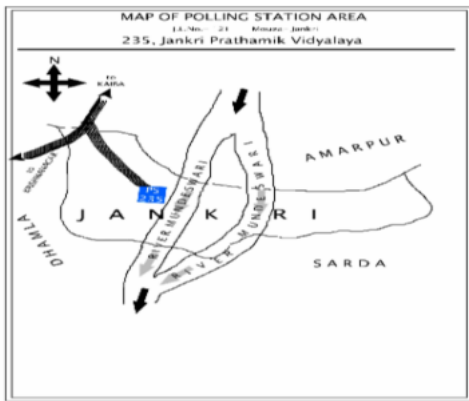

নির্বাচক নিবন্ধন আধিকারিকের স্বাক্ষর

Nazri Naksha

Google Map View

Polling Station Building Front View

Polling Station Front View

Cad View

Key MAP View

1 নাম : সুদীপা কারক পিতার নাম: আনন্দ চরন কারক বাড়ির নং : এন000 বয়স : 33 লিঙ্গ : মহিলা	TGC155549 ফটো উপলব্ধ	2 নাম : গীতারানী খাঁ স্বামীর নাম: অনুপ খাঁ বাড়ির নং : n0184 বয়স : 34 লিঙ্গ : মহিলা	AYC1747773 ফটো উপলব্ধ	3 নাম : সারথী খাঁ স্বামীর নাম: সঞ্জয় খাঁ বাড়ির নং : n0183 বয়স : 57 লিঙ্গ : মহিলা	WB/28/193/204192 ফটো উপলব্ধ
4 নাম : কিশোর খাঁ পিতার নাম: সঞ্জয় খাঁ বাড়ির নং : n0182 বয়স : 32 লিঙ্গ : পুরুষ	AYC165398 ফটো উপলব্ধ	5 নাম : সঞ্জয় খাঁ পিতার নাম: প্রহ্লাদ খাঁ বাড়ির নং : n0182 বয়স : 62 লিঙ্গ : পুরুষ	WB/28/193/204686 ফটো উপলব্ধ	6 নাম : সাথী গায়েন হাইত স্বামীর নাম: অভিজিৎ হাইত বাড়ির নং : এন000 বয়স : 24 লিঙ্গ : মহিলা	AYC2379253 ফটো উপলব্ধ
7 নাম : গৌড় ঘোড়াই পিতার নাম: নন্দলাল ঘোড়াই বাড়ির নং : এন000 বয়স : 25 লিঙ্গ : পুরুষ	AYC2379246 ফটো উপলব্ধ	8 নাম : মামনি দোলুই পিতার নাম: অমিত দোলুই বাড়ির নং : N0002 বয়স : 29 লিঙ্গ : মহিলা	AYC2134724 ফটো উপলব্ধ	9 নাম : রিম্পা ঘোড়াই স্বামীর নাম: মধুসূদন ঘোড়াই বাড়ির নং : N00 বয়স : 24 লিঙ্গ : মহিলা	AYC2331817 ফটো উপলব্ধ
10 নাম : সম্পা ঘোড়াই পিতার নাম: শিবু রাম ঘোড়াই বাড়ির নং : N00 বয়স : 25 লিঙ্গ : মহিলা	AYC2331593 ফটো উপলব্ধ	11 নাম : লক্ষীকান্ত ঘোড়াই পিতার নাম: বীরেন্দ্র ঘোড়াই বাড়ির নং : n0002 বয়স : 37 লিঙ্গ : পুরুষ	AYC1436146 ফটো উপলব্ধ	12 নাম : সংগীতা ঘোড়াই পিতার নাম: শক্ত ঘোড়াই বাড়ির নং : এন0007 বয়স : 22 লিঙ্গ : মহিলা	AYC2536191 ফটো উপলব্ধ
13 নাম : নিতাই ঘোড়াই পিতার নাম: নন্দলাল ঘোড়াই বাড়ির নং : n0017 বয়স : 32 লিঙ্গ : পুরুষ	AYC1917665 ফটো উপলব্ধ	14 নাম : দীপঙ্কর ঘোড়াই পিতার নাম: রতন ঘোড়াই বাড়ির নং : n0011 বয়স : 52 লিঙ্গ : পুরুষ	AYC2584639 ফটো উপলব্ধ	15 নাম : কাকলী ঘোড়াই স্বামীর নাম: দীপঙ্কর ঘোড়াই বাড়ির নং : n0011 বয়স : 41 লিঙ্গ : মহিলা	BYQ2293728 ফটো উপলব্ধ
16 নাম : অদ্বৈত ঘোড়াই পিতার নাম: দিলীপ ঘোড়াই বাড়ির নং : n0009 বয়স : 29 লিঙ্গ : পুরুষ	AYC1747732 ফটো উপলব্ধ	17 নাম : রাঘব ঘোড়াই পিতার নাম: রবিন ঘোড়াই বাড়ির নং : n0005 বয়স : 32 লিঙ্গ : পুরুষ	AYC1655414 ফটো উপলব্ধ	18 নাম : তারামা ঘোড়াই স্বামীর নাম: নিত্যানন্দ ঘোড়াই বাড়ির নং : n0200 বয়স : 28 লিঙ্গ : মহিলা	AYC2067536 ফটো উপলব্ধ
19 নাম : রাম ঘোড়াই পিতার নাম: জহর ঘোড়াই বাড়ির নং : n0018 বয়স : 44 লিঙ্গ : পুরুষ	AYC1436195 ফটো উপলব্ধ	20 নাম : সরস্বতী ঘোড়াই স্বামীর নাম: রামচন্দ্র ঘোড়াই বাড়ির নং : n0018 বয়স : 32 লিঙ্গ : মহিলা	AYC1917681 ফটো উপলব্ধ	21 নাম : নিত্যানন্দ ঘোড়াই পিতার নাম: বনমালি ঘোড়াই বাড়ির নং : n0011 বয়স : 30 লিঙ্গ : পুরুষ	AYC1917699 ফটো উপলব্ধ
22 নাম : গোবিন্দ ঘোড়াই পিতার নাম: দিলীপ ঘোড়াই বাড়ির নং : n0009 বয়স : 31 লিঙ্গ : পুরুষ	AYC1747716 ফটো উপলব্ধ	23 নাম : শিবনাথ মালিক পিতার নাম: প্রভাস মালিক বাড়ির নং : এন003 বয়স : 23 লিঙ্গ : পুরুষ	AYC2485050 ফটো উপলব্ধ	24 নাম : মধুসূদন ঘোড়াই পিতার নাম: নব ঘোড়াই বাড়ির নং : n0023 বয়স : 29 লিঙ্গ : পুরুষ	AYC1917392 ফটো উপলব্ধ
25 নাম : মামনি ঘোড়াই স্বামীর নাম: নারায়ণ ঘোড়াই বাড়ির নং : N00 বয়স : 28 লিঙ্গ : মহিলা	AYC1917855 ফটো উপলব্ধ	26 নাম : প্রভাবতী ঘোড়াই স্বামীর নাম: সমর ঘোড়াই বাড়ির নং : n0012 বয়স : 53 লিঙ্গ : মহিলা	WB/28/193/141306 ফটো উপলব্ধ	27 নাম : রিঙ্কু ঘোড়াই স্বামীর নাম: সঞ্জিত ঘোড়াই বাড়ির নং : n0009 বয়স : 27 লিঙ্গ : মহিলা	AYC1991264 ফটো উপলব্ধ
28 নাম : শক্ত ঘোড়াই পিতার নাম: শিশির ঘোড়াই বাড়ির নং : n0007 বয়স : 43 লিঙ্গ : পুরুষ	BYQ2066264 ফটো উপলব্ধ	29 নাম : অনুসন্ধান ঘোড়াই স্বামীর নাম: শিশির ঘোড়াই বাড়ির নং : n0007 বয়স : 63 লিঙ্গ : মহিলা	WB/28/193/141540 ফটো উপলব্ধ	30 নাম : শিশির ঘোড়াই পিতার নাম: দুলালি ঘোড়াই বাড়ির নং : n0007 বয়স : 67 লিঙ্গ : পুরুষ	WB/28/193/141369 ফটো উপলব্ধ