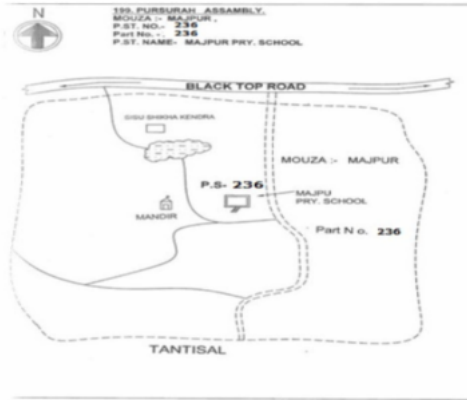

নির্বাচক নিবন্ধন আধিকারিকের স্বাক্ষর

Nazri Naksha

Google Map View

Polling Station Building Front View

Polling Station Front View

Cad View

Key MAP View

বিধানসভা নির্বাচনক্ষেত্রের নং, নাম : 199-পুরশুড়া
ভাগ নং, নাম : 1-মাজপুর-এর আচার্য্য,রায়,সামন্ত ও মাজী পাড়া