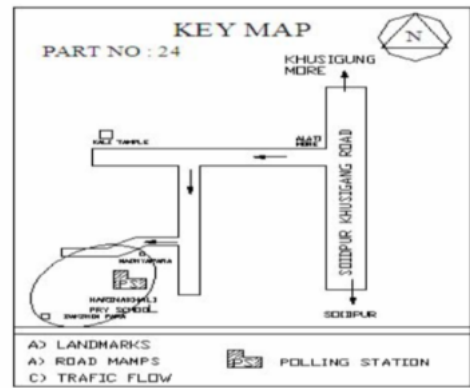

## নির্বাচক তালিকা 2026 S25 পশ্চিমবঙ্গ

বিধানসভা নির্বাচনক্ষেত্রের নং, নাম ও সংরক্ষণের স্থিতি : 199 - পুরশুড়া (সাধারণ)		অংশ নং : 24			
বিধানসভা নির্বাচনক্ষেত্রটি যে লোকসভা নির্বাচনক্ষেত্রের / ক্ষেত্রসমূহের অন্তর্ভুক্ত তার নং, নাম ও সংরক্ষণ স্থিতি : 29 - আরামবাগ (তপশীলি জাতি)					
1. সংশোধনের পূর্ণ বিবরণ					
সংশোধনের বৎসর :	2026	নির্বাচক তালিকার পরিচিতি :			
ভিত্তি তারিখ :	01-01-2026	বিশেষ নিবিড় সংশোধনী ২০২৬-এর চূড়ান্ত ভোটার তালিকা			
সংশোধনের প্রকৃতি :	বিশেষ নিবিড় সংশোধনী 2026				
প্রকাশনার তারিখ :	28-02-2026				
2. অংশ ও নির্বাচনী এলাকার পূর্ণ বিবরণ :					
অংশের ভাগ নং ও নাম :					
1-হরিণাখালি(দক্ষিণ)		প্রধান শহর/গ্রাম : হরিণাখালি ওয়ার্ড : থানা : পুরশুড়া গ্রাম পঞ্চায়েত : কেলেপাড়া ব্লক : পুরশুড়া মহকুমা : আরামবাগ জেলা : হুগলী পিন : 712414			
2-হরিণাখালি (মধ্য)					
3. ভোট গ্রহন কেন্দ্রের পূর্ণ বিবরণ :					
ভোট গ্রহন কেন্দ্রের নং, নাম :		ভোট গ্রহন কেন্দ্রের শ্রেণী :		গ্রামীণ	
24 - হরিণাখালি প্রাথমিক বিদ্যালয়		এই অংশে সহায়ক ভোটগ্রহন কেন্দ্রের সংখ্যা		0	
ভোট গ্রহন কেন্দ্রের ঠিকানা :		:			
হরিণাখালি প্রাথমিক বিদ্যালয়, হরিণাখালি					
4. নির্বাচকের সংখ্যা :					
প্রথম ক্রমিক নং	শেষ ক্রমিক নং	মোট সংখ্যা			
		পুরুষ	মহিলা	তৃতীয় লিঙ্গ	মোট
1	1084	553	531	0	1084

নির্বাচক নিবন্ধন আধিকারিকের স্বাক্ষর

Nazri Naksha

Google Map View

Polling Station Building Front View

Polling Station Front View

Cad View

Key MAP View

বিধানসভা নির্বাচনক্ষেত্রের নং, নাম : 199-পুরশুড়া  
ভাগ নং, নাম : 1-হরিণাখালি(দক্ষিণ)