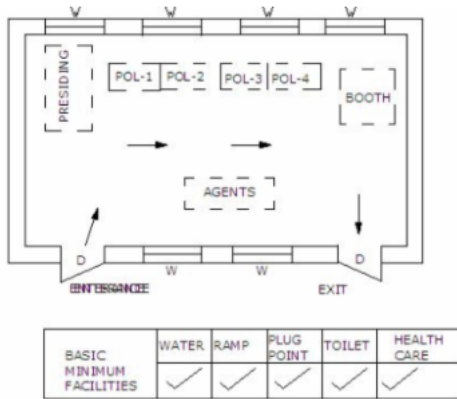

নির্বাচক নিবন্ধন আধিকারিকের স্বাক্ষর

Nazri Naksha

Google Map View

Polling Station Building Front View

Polling Station Front View

Cad View

Key MAP View

বিধানসভা নির্বাচনক্ষেত্রের নং, নাম : 199-পুরশুড়া  
ভাগ নং, নাম : 1-হরিণাখালি(দক্ষিণ)