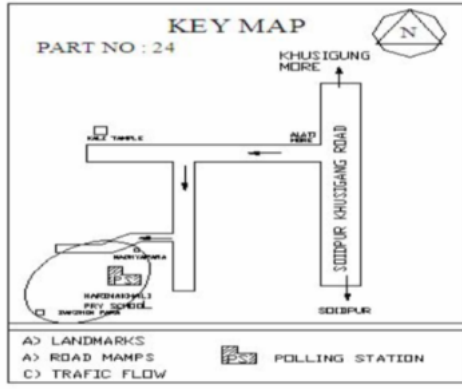

## নির্বাচক তালিকা 2026 S25 পশ্চিমবঙ্গ

বিধানসভা নির্বাচনক্ষেত্রের নং, নাম ও সংরক্ষণের স্থিতি : 199 - পুরশুড়া (সাধারণ)		অংশ নং : 24			
বিধানসভা নির্বাচনক্ষেত্রটি যে লোকসভা নির্বাচনক্ষেত্রের / ক্ষেত্রসমূহের অন্তর্ভুক্ত তার নং, নাম ও সংরক্ষণ স্থিতি : 29 - আরামবাগ (তপশীলি জাতি)					
1. সংশোধনের পূর্ণ বিবরণ					
সংশোধনের বৎসর :	2026	নির্বাচক তালিকার পরিচিতি :			
ভিত্তি তারিখ :	01-01-2026	বিশেষ নিবিড় সংশোধনী ২০২৬-এর চূড়ান্ত ভোটার তালিকা			
সংশোধনের প্রকৃতি :	বিশেষ নিবিড় সংশোধনী 2026				
প্রকাশনার তারিখ :	28-02-2026				
2. অংশ ও নির্বাচনী এলাকার পূর্ণ বিবরণ :					
অংশের ভাগ নং ও নাম :					
1-হরিণাখালি(দক্ষিণ)		প্রধান শহর/গ্রাম : হরিণাখালি ওয়ার্ড : থানা : পুরশুড়া গ্রাম পঞ্চায়েত : কেলেপাড়া ব্লক : পুরশুড়া মহকুমা : আরামবাগ জেলা : হুগলী পিন : 712414			
2-হরিণাখালি (মধ্য)					
3. ভোট গ্রহন কেন্দ্রের পূর্ণ বিবরণ :					
ভোট গ্রহন কেন্দ্রের নং, নাম :		ভোট গ্রহন কেন্দ্রের শ্রেণী :		গ্রামীণ	
24 - হরিণাখালি প্রাথমিক বিদ্যালয়		এই অংশে সহায়ক ভোটগ্রহন কেন্দ্রের সংখ্যা		0	
ভোট গ্রহন কেন্দ্রের ঠিকানা :		:			
হরিণাখালি প্রাথমিক বিদ্যালয়, হরিণাখালি					
4. নির্বাচকের সংখ্যা :					
প্রথম ক্রমিক নং	শেষ ক্রমিক নং	মোট সংখ্যা			
		পুরুষ	মহিলা	তৃতীয় লিঙ্গ	মোট
1	1084	553	531	0	1084

নির্বাচক নিবন্ধন আধিকারিকের স্বাক্ষর

Nazri Naksha

Google Map View

Polling Station Building Front View

Polling Station Front View

Cad View

Key MAP View

বিধানসভা নির্বাচনক্ষেত্রের নং, নাম : 199-পুরশুড়া  
ভাগ নং, নাম : 1-হরিণাখালি(দক্ষিণ)