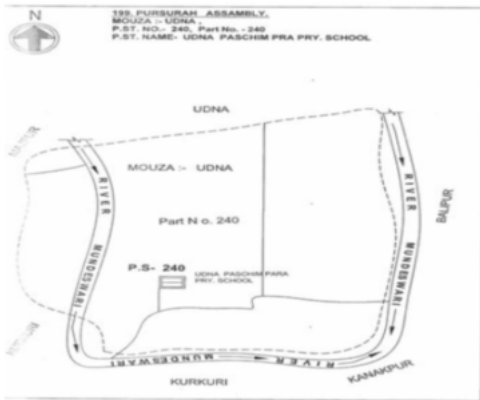

নির্বাচক নিবন্ধন আধিকারিকের স্বাক্ষর

Nazri Naksha

Google Map View

Polling Station Building Front View

Polling Station Front View

Cad View

Key MAP View

বিধানসভা নির্বাচনক্ষেত্রের নং, নাম : 199-পুরশুড়া
ভাগ নং, নাম : 1-উদনা-এর মাইতি,মাণিক,দোলুই,মীর,তাঁতিপাড়া,গুছাইত পাড়া