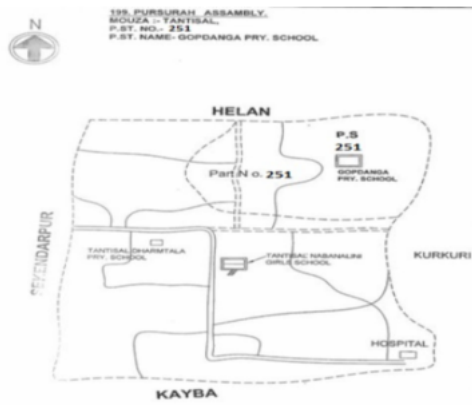

নির্বাচক নিবন্ধন আধিকারিকের স্বাক্ষর

Nazri Naksha

Google Map View

Polling Station Building Front View

Polling Station Front View

Cad View

Key MAP View

1 নাম : কেয়া মাইতি স্বামীর নাম: দীপঙ্কর মাইতি বাড়ির নং : n0177 বয়স : 38 লিঙ্গ : মহিলা	KYW2421774 ফটো উপলব্ধ	2 নাম : পলাশ আদক পিতার নাম: অশোক আদক বাড়ির নং : n0272 বয়স : 28 লিঙ্গ : পুরুষ	AYC1941152 ফটো উপলব্ধ	3 নাম : রুমা আদক স্বামীর নাম: সুরোজিত আদক বাড়ির নং : 369 বয়স : 25 লিঙ্গ : মহিলা	AYC2443729 ফটো উপলব্ধ
4 নাম : রিয়া ঘোষ আদক স্বামীর নাম: দেবাশিষ আদক বাড়ির নং : এন00003 বয়স : 28 লিঙ্গ : মহিলা	SNV1780600 ফটো উপলব্ধ	5 নাম : কৌশিক আদক পিতার নাম: বেচারাম আদক বাড়ির নং : n0276 বয়স : 27 লিঙ্গ : পুরুষ	AYC2026433 ফটো উপলব্ধ	6 নাম : সৌরভ আদক পিতার নাম: সুকদেব আদক বাড়ির নং : n0147 বয়স : 28 লিঙ্গ : পুরুষ	AYC1922491 ফটো উপলব্ধ
7 নাম : বিশ্বরূপ আদক পিতার নাম: প্রভারঞ্জন আদক বাড়ির নং : 112 বয়স : 29 লিঙ্গ : পুরুষ	AYC1835214 ফটো উপলব্ধ	8 নাম : সূর্যালী আদক স্বামীর নাম: নলিনীকান্ত আদক বাড়ির নং : N0259 বয়স : 29 লিঙ্গ : মহিলা	SNV1765676 ফটো উপলব্ধ	9 নাম : সোমা আদক পিতার নাম: সুব্রত আদক বাড়ির নং : এন00 বয়স : 21 লিঙ্গ : মহিলা	AYC2538965 ফটো উপলব্ধ
10 নাম : মঞ্জলা আদক স্বামীর নাম: অনন্ত আদক বাড়ির নং : n0151 বয়স : 61 লিঙ্গ : মহিলা	AYC2570034 ফটো উপলব্ধ	11 নাম : নলিনীকান্ত আদক পিতার নাম: দিলীপ আদক বাড়ির নং : n0259 বয়স : 32 লিঙ্গ : পুরুষ	AYC1580943 ফটো উপলব্ধ	12 নাম : সুসিতা বাগ স্বামীর নাম: প্রিয়তোষ বাগ বাড়ির নং : এন0034 বয়স : 27 লিঙ্গ : মহিলা	AYC2019404 ফটো উপলব্ধ
13 নাম : উত্তম আদক পিতার নাম: রামপদ আদক বাড়ির নং : n0146 বয়স : 56 লিঙ্গ : পুরুষ	AYC2578706 ফটো উপলব্ধ	14 নাম : মহাদেব আদক পিতার নাম: রামপদ আদক বাড়ির নং : n0145 বয়স : 66 লিঙ্গ : পুরুষ	AYC2155810 ফটো উপলব্ধ	15 নাম : অসীমা আদক স্বামীর নাম: মহাদেব আদক বাড়ির নং : n0145 বয়স : 61 লিঙ্গ : মহিলা	AYC2155828 ফটো উপলব্ধ
16 নাম : সান্ত্বনা আদক স্বামীর নাম: উত্তম আদক বাড়ির নং : n0146 বয়স : 56 লিঙ্গ : মহিলা	WB/28/193/072201 ফটো উপলব্ধ	17 নাম : চীনায়া আদক পিতার নাম: উত্তম আদক বাড়ির নং : n0146 বয়স : 32 লিঙ্গ : পুরুষ	AYC1660596 ফটো উপলব্ধ	18 নাম : হিরণ্ময় আদক পিতার নাম: উত্তম আদক বাড়ির নং : n0146 বয়স : 32 লিঙ্গ : পুরুষ	AYC1660604 ফটো উপলব্ধ
19 নাম : সুকদেব আদক পিতার নাম: রামপদ আদক বাড়ির নং : n0147 বয়স : 56 লিঙ্গ : পুরুষ	WB/28/193/072433 ফটো উপলব্ধ	20 নাম : লক্ষী আদক স্বামীর নাম: শুকদেব আদক বাড়ির নং : n0147 বয়স : 48 লিঙ্গ : মহিলা	BYQ1680685 ফটো উপলব্ধ	21 নাম : মালারাগী আদক স্বামীর নাম: ভজহারি আদক বাড়ির নং : n0148 বয়স : 81 লিঙ্গ : মহিলা	WB/28/193/072261 ফটো উপলব্ধ
22 নাম : অরূপ আদক পিতার নাম: ভজহারি আদক বাড়ির নং : n0148 বয়স : 44 লিঙ্গ : পুরুষ	BYQ2339653 ফটো উপলব্ধ	23 নাম : মিঠু আদক স্বামীর নাম: অভিজিৎ আদক বাড়ির নং : n0151 বয়স : 40 লিঙ্গ : মহিলা	BYQ2626836 ফটো উপলব্ধ	24 নাম : অভিজিৎ আদক পিতার নাম: অনন্ত আদক বাড়ির নং : n0151 বয়স : 44 লিঙ্গ : পুরুষ	BYQ2339596 ফটো উপলব্ধ
25 নাম : অনন্ত আদক পিতার নাম: সৌভ্র আদক বাড়ির নং : n0151 বয়স : 69 লিঙ্গ : পুরুষ	WB/28/193/072507 ফটো উপলব্ধ	26 নাম : টুম্পা আদক স্বামীর নাম: বিশ্বজিৎ আদক বাড়ির নং : n0150 বয়স : 38 লিঙ্গ : মহিলা	AYC1443217 ফটো উপলব্ধ	27 নাম : মিঠু আদক স্বামীর নাম: কৃষ্ণকান্ত আদক বাড়ির নং : n0150 বয়স : 43 লিঙ্গ : মহিলা	BYQ2626828 ফটো উপলব্ধ
28 নাম : কৃষ্ণকান্ত আদক পিতার নাম: বিনোদ বিহারী আদক বাড়ির নং : n0150 বয়স : 54 লিঙ্গ : পুরুষ	AYC2155778 ফটো উপলব্ধ	29 নাম : প্রতাপ আদক পিতার নাম: অশোক আদক বাড়ির নং : n0150 বয়স : 30 লিঙ্গ : পুরুষ	AYC1835107 ফটো উপলব্ধ	30 নাম : মিঠু আদক স্বামীর নাম: অশোক আদক বাড়ির নং : n0150 বয়স : 51 লিঙ্গ : মহিলা	WB/28/193/072260 ফটো উপলব্ধ