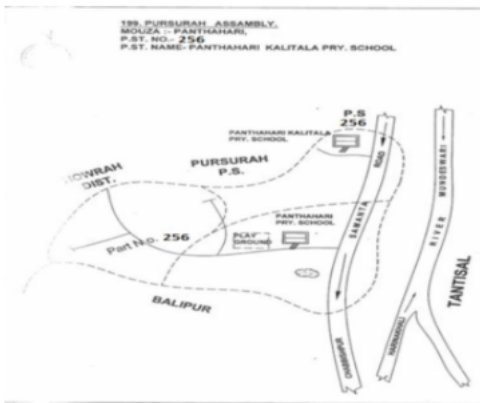

নির্বাচক নিবন্ধন আধিকারিকের স্বাক্ষর

Nazri Naksha

Google Map View

Polling Station Building Front View

Polling Station Front View

Cad View

Key MAP View

বিধানসভা নির্বাচনক্ষেত্রের নং, নাম : 199-পুরশুড়া
ভাগ নং, নাম : 1-পান্তহরি-এর ভুক্ত, সাঁতরা, সামন্ত, সাউ, মাল্লা, মালিক পাড়া