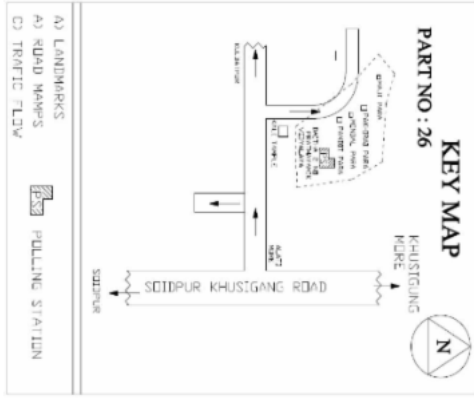

নির্বাচক নিবন্ধন আধিকারিকের স্বাক্ষর

Nazri Naksha

Google Map View

Polling Station Building Front View

Polling Station Front View

Cad View

Key MAP View

বিধানসভা নির্বাচনক্ষেত্রের নং, নাম : 199-পুরশুড়া
ভাগ নং, নাম : 1-বৈঠা-(ভৌমিক, মণ্ডল, পাখিরা, মাজি ও পন্ডিভপাড়া)