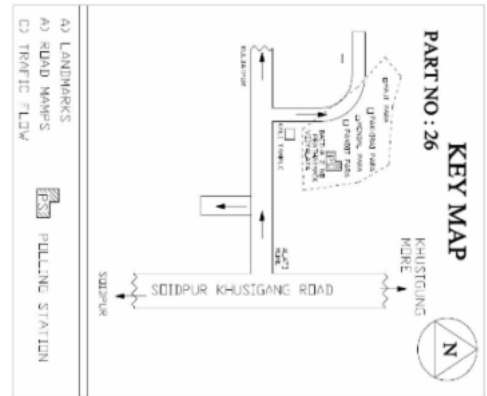

নির্বাচক নিবন্ধন আধিকারিকের স্বাক্ষর

Nazri Naksha

Google Map View

Polling Station Building Front View

Polling Station Front View

Cad View

Key MAP View

বিধানসভা নির্বাচনক্ষেত্রের নং, নাম : 199-পুরশুড়া
ভাগ নং, নাম : 1-বৈঠা-(ভৌমিক, মণ্ডল, পাখিরা, মাজি ও পন্ডিভপাড়া)