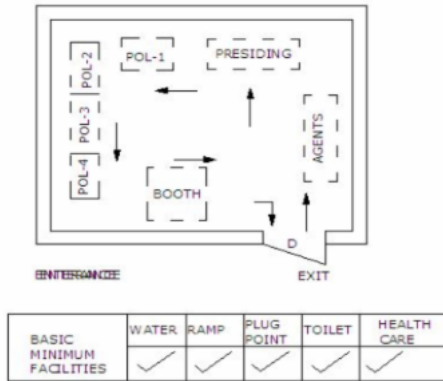

নির্বাচক নিবন্ধন আধিকারিকের স্বাক্ষর

Nazri Naksha

Google Map View

Polling Station Building Front View

Polling Station Front View

Cad View

Key MAP View

বিধানসভা নির্বাচনক্ষেত্রের নং, নাম : 199-পুরশুড়া
ভাগ নং, নাম : 1-বৈঠা-(ভৌমিক, মণ্ডল, পাখিরা, মাজি ও পন্ডিভপাড়া)