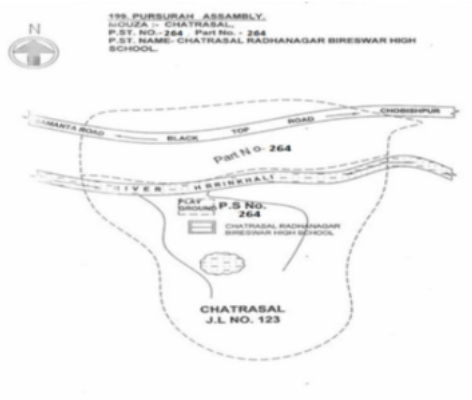

নির্বাচক নিবন্ধন আধিকারিকের স্বাক্ষর

Nazri Naksha

Google Map View

Polling Station Building Front View

Polling Station Front View

Cad View

Key MAP View

বিধানসভা নির্বাচনক্ষেত্রের নং, নাম : 199-পুরশুড়া  
ভাগ নং, নাম : 1-ছত্রশাল-এর হাঙ্গির,দোলুই,ভৌমিক,চট্টরাজ,জানা,পাল,চক্রবর্তীপাড়া