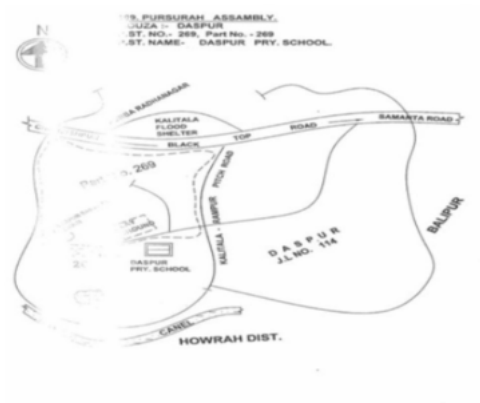

নির্বাচক নিবন্ধন আধিকারিকের স্বাক্ষর

Nazri Naksha

Google Map View

Polling Station Building Front View

Polling Station Front View

Cad View

Key MAP View

1 নাম : শচীন্দ্র নাথ কবি পিতার নাম: নিত্যানন্দ কবি বাড়ির নং : n0001 বয়স : 64 লিঙ্গ : পুরুষ ফটো উপলব্ধ	WB/28/193/174457	2 নাম : শান্তিনাথ কবি পিতার নাম: শ্রীকান্ত কবি বাড়ির নং : n0004 বয়স : 31 লিঙ্গ : পুরুষ ফটো উপলব্ধ	AYC1666379	3 নাম : অঞ্জনা কবি স্বামীর নাম: শ্রীকান্ত কবি বাড়ির নং : n0004 বয়স : 52 লিঙ্গ : মহিলা ফটো উপলব্ধ	WB/28/193/174572
4 নাম : শ্রীকান্ত কবি পিতার নাম: বীরেন কবি বাড়ির নং : n0004 বয়স : 54 লিঙ্গ : পুরুষ ফটো উপলব্ধ	WB/28/193/174326	5 নাম : রাজকুমার কবি পিতার নাম: বাসুদেব কবি বাড়ির নং : n0003 বয়স : 33 লিঙ্গ : পুরুষ ফটো উপলব্ধ	AYC1666312	6 নাম : শীতলা কবি স্বামীর নাম: বাসুদেব কবি বাড়ির নং : n0003 বয়স : 50 লিঙ্গ : মহিলা ফটো উপলব্ধ	WB/28/193/174573
7 নাম : বাসুদেব কবি পিতার নাম: যৌতন কবি বাড়ির নং : n0003 বয়স : 51 লিঙ্গ : পুরুষ ফটো উপলব্ধ	WB/28/193/174131	8 নাম : সুজিত কুমার বেরা পিতার নাম: নিতাই বেরা বাড়ির নং : n0002 বয়স : 47 লিঙ্গ : পুরুষ ফটো উপলব্ধ	BYQ1672013	9 নাম : মুনমুন কবি স্বামীর নাম: শীতল কবি বাড়ির নং : n0002 বয়স : 41 লিঙ্গ : মহিলা ফটো উপলব্ধ	BYQ2385607
10 নাম : তারারানী কবি স্বামীর নাম: গৌর কবি বাড়ির নং : n0002 বয়স : 82 লিঙ্গ : মহিলা ফটো উপলব্ধ	WB/28/193/174286	11 নাম : মদন কবি পিতার নাম: শচীন্দ্রনাথ কবি বাড়ির নং : n0001 বয়স : 31 লিঙ্গ : পুরুষ ফটো উপলব্ধ	AYC1666510	12 নাম : বৃন্দাবন কবি পিতার নাম: শচীন্দ্রনাথ কবি বাড়ির নং : n0001 বয়স : 33 লিঙ্গ : পুরুষ ফটো উপলব্ধ	AYC1666304
13 নাম : গোপিনাথ কবি পিতার নাম: শচীন্দ্রনাথ কবি বাড়ির নং : n0001 বয়স : 33 লিঙ্গ : পুরুষ ফটো উপলব্ধ	AYC1666320	14 নাম : মোহন চন্দ্র কবি পিতার নাম: শচীন্দ্র নাথ কবি বাড়ির নং : n0001 বয়স : 39 লিঙ্গ : পুরুষ ফটো উপলব্ধ	BYQ2812469	15 নাম : বিমলা কবি স্বামীর নাম: শচীন্দ্র নাথ কবি বাড়ির নং : n0001 বয়স : 54 লিঙ্গ : মহিলা ফটো উপলব্ধ	WB/28/193/174574
16 নাম : জিৎ কবি পিতার নাম: শীতল কবি বাড়ির নং : এন0002 বয়স : 22 লিঙ্গ : পুরুষ ফটো উপলব্ধ	AYC2494243	17 নাম : কানন বালা মাজি স্বামীর নাম: রবীন্দ্রনাথ মাজী বাড়ির নং : n0002 বয়স : 60 লিঙ্গ : মহিলা ফটো উপলব্ধ	BYQ0366930	18 নাম : শীতল কবি পিতার নাম: গৌর কবি বাড়ির নং : n0002 বয়স : 45 লিঙ্গ : পুরুষ ফটো উপলব্ধ	BYQ2385599
19 নাম : সুপ্রিয়া কবি স্বামীর নাম: রাজকুমার কবি বাড়ির নং : এন0003 বয়স : 24 লিঙ্গ : মহিলা ফটো উপলব্ধ	AYC2542249	20 নাম : রিয়া খেটো স্বামীর নাম: পূর্ণ চন্দ্র খেটো বাড়ির নং : এন0005 বয়স : 26 লিঙ্গ : মহিলা ফটো উপলব্ধ	AYC2113389	21 নাম : মহাদেব খেটো পিতার নাম: সতীশ খেটো বাড়ির নং : n0005 বয়স : 59 লিঙ্গ : পুরুষ ফটো উপলব্ধ	AYC2573020
22 নাম : সুস্মিতা খেটো স্বামীর নাম: রাজকুমার খেটো বাড়ির নং : এন000 বয়স : 24 লিঙ্গ : মহিলা ফটো উপলব্ধ	AYC2494391	23 নাম : পূর্ণিমা খেটো স্বামীর নাম: কালিপদ খেটো বাড়ির নং : n0005 বয়স : 41 লিঙ্গ : মহিলা ফটো উপলব্ধ	BYQ2640639	24 নাম : রাজকুমার খেটো পিতার নাম: মহাদেব খেটো বাড়ির নং : n0005 বয়স : 35 লিঙ্গ : পুরুষ ফটো উপলব্ধ	AYC1584556
25 নাম : শেফালী খেটো স্বামীর নাম: মহাদেব খেটো বাড়ির নং : n0005 বয়স : 56 লিঙ্গ : মহিলা ফটো উপলব্ধ	WB/28/193/174187	26 নাম : পূর্ণ চন্দ্র খেটো পিতার নাম: জয়দেব খেটো বাড়ির নং : n0005 বয়স : 38 লিঙ্গ : পুরুষ ফটো উপলব্ধ	BYQ2812568	27 নাম : কালীপদ খেটো পিতার নাম: জয়দেব খেটো বাড়ির নং : n0005 বয়স : 46 লিঙ্গ : পুরুষ ফটো উপলব্ধ	BYQ1733021
28 নাম : প্রতীমা খেটো স্বামীর নাম: জয়দেব খেটো বাড়ির নং : n0005 বয়স : 62 লিঙ্গ : মহিলা ফটো উপলব্ধ	WB/28/193/174186	29 নাম : জয়দেব খেটো পিতার নাম: সতীশ চন্দ্র খেটো বাড়ির নং : n0005 বয়স : 71 লিঙ্গ : পুরুষ ফটো উপলব্ধ	WB/28/193/174099	30 নাম : চম্পা ঘোড়াই স্বামীর নাম: প্রশান্ত ঘোড়াই বাড়ির নং : n0142 বয়স : 45 লিঙ্গ : মহিলা ফটো উপলব্ধ	BYQ2754471