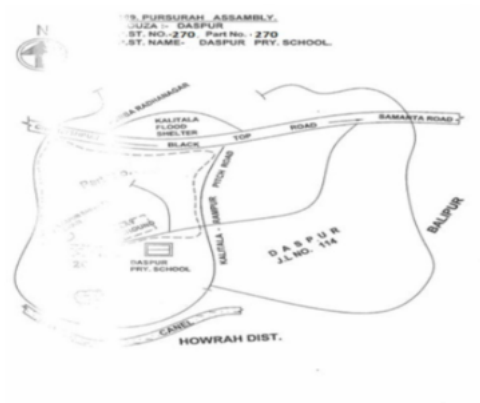

নির্বাচক নিবন্ধন আধিকারিকের স্বাক্ষর

Nazri Naksha

Google Map View

Polling Station Building Front View

Polling Station Front View

Cad View

Key MAP View

বিধানসভা নির্বাচনক্ষেত্রের নং, নাম : 199-পুরশুড়া
ভাগ নং, নাম : 1-দাসপুর-এর মাইতি,মালিকপাড়া