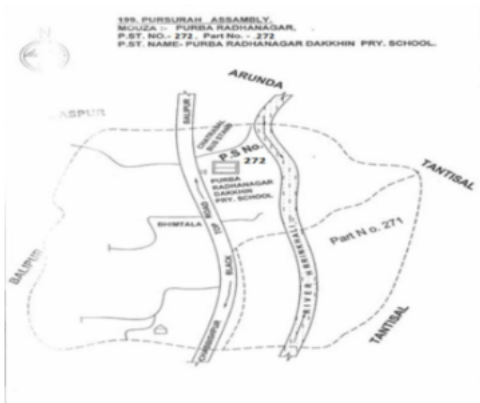

নির্বাচক নিবন্ধন আধিকারিকের স্বাক্ষর

Nazri Naksha

Google Map View

Polling Station Building Front View

Polling Station Front View

Cad View

Key MAP View

বিধানসভা নির্বাচনক্ষেত্রের নং, নাম : 199-পুরশুড়া
ভাগ নং, নাম : 1-পূর্ব রাধানগর-এর চক্রবর্তী পণ্ডিত,মালিক,সাঁতরা,খাঁ ও মানপাড়া