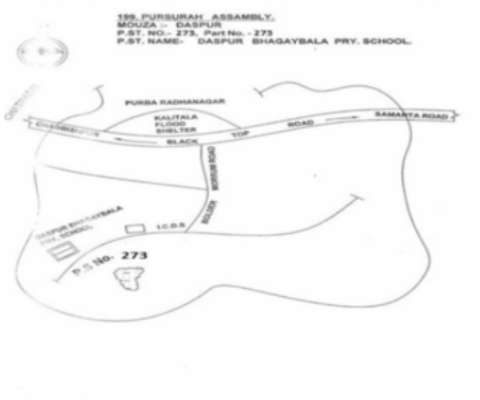

নির্বাচক নিবন্ধন আধিকারিকের স্বাক্ষর

Nazri Naksha

Google Map View

Polling Station Building Front View

Polling Station Front View

Cad View

Key MAP View

বিধানসভা নির্বাচনক্ষেত্রের নং, নাম : 199-পুরশুড়া
ভাগ নং, নাম : 1-দাসপুর-এর ঘোষ,দোলুই,পাখিরা,মান,মালিকপাড়া