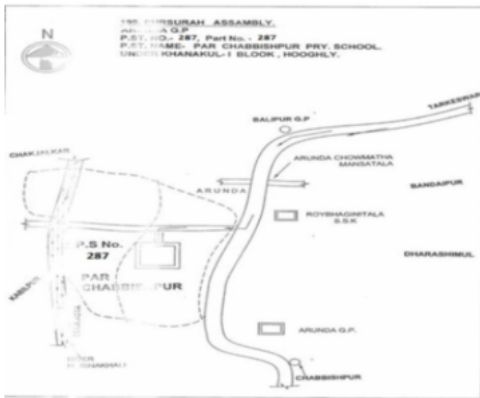

নির্বাচক নিবন্ধন আধিকারিকের স্বাক্ষর

Nazri Naksha

Google Map View

Polling Station Building Front View

Polling Station Front View

Cad View

Key MAP View

বিধানসভা নির্বাচনক্ষেত্রের নং, নাম : 199-পুরশুড়া  
ভাগ নং, নাম : 1-পার চক্ৰিশপুর-এর বিশ্বাস, দলুই, মালিক, পন্ডিত, বাগ, মাজী ও সর্দার পাড়া সমগ্র