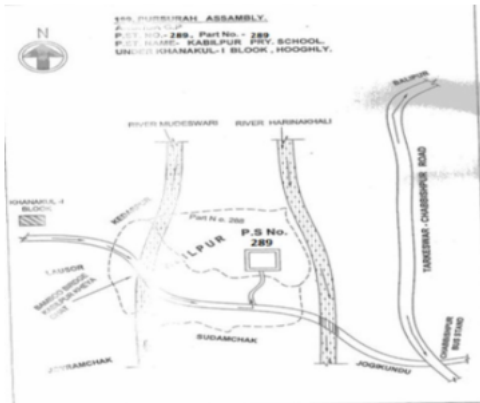

নির্বাচক নিবন্ধন আধিকারিকের স্বাক্ষর

Nazri Naksha

Google Map View

Polling Station Building Front View

Polling Station Front View

Cad View

Key MAP View

1 নাম : ছায়া কাঁড়ার স্বামীর নাম: গনেশ কাঁড়ার বাড়ির নং : n0015 বয়স : 64 লিঙ্গ : মহিলা ফটো উপলব্ধ	WB/28/193/207628	2 নাম : কার্তিক কাঁড়ার পিতার নাম: জলধর কাঁড়ার বাড়ির নং : n0015 বয়স : 66 লিঙ্গ : পুরুষ ফটো উপলব্ধ	WB/28/193/207096	3 নাম : কম্পনা কাঁড়ার স্বামীর নাম: কার্তিক কাঁড়ার বাড়ির নং : n0015 বয়স : 61 লিঙ্গ : মহিলা ফটো উপলব্ধ	AYC2248094
4 নাম : অর্জুন কাঁড়ার পিতার নাম: জলধর কাঁড়ার বাড়ির নং : n0015 বয়স : 63 লিঙ্গ : পুরুষ ফটো উপলব্ধ	WB/28/193/207086	5 নাম : মিনতী কাঁড়ার স্বামীর নাম: অর্জুন কাঁড়ার বাড়ির নং : n0015 বয়স : 59 লিঙ্গ : মহিলা ফটো উপলব্ধ	WB/28/193/207616	6 নাম : শংকর কাঁড়ার পিতার নাম: অর্জুন কাঁড়ার বাড়ির নং : n0015 বয়স : 35 লিঙ্গ : পুরুষ ফটো উপলব্ধ	AYC1589464
7 নাম : কিংকর কাঁড়ার পিতার নাম: অর্জুন কাঁড়ার বাড়ির নং : n0015 বয়স : 29 লিঙ্গ : পুরুষ ফটো উপলব্ধ	AYC1845304	8 নাম : উত্তম কাঁড়ার পিতার নাম: জলধর কাঁড়ার বাড়ির নং : n0015 বয়স : 50 লিঙ্গ : পুরুষ ফটো উপলব্ধ	AYC1764422	9 নাম : শম্পা কাঁড়ার স্বামীর নাম: উত্তম কাঁড়ার বাড়ির নং : n0015 বয়স : 43 লিঙ্গ : মহিলা ফটো উপলব্ধ	AYC1267640
10 নাম : নকুল কাঁড়ার পিতার নাম: জলধর কাঁড়ার বাড়ির নং : n0015 বয়স : 51 লিঙ্গ : পুরুষ ফটো উপলব্ধ	AYC2239739	11 নাম : জ্যোৎস্না কাঁড়ার স্বামীর নাম: নকুল কাঁড়ার বাড়ির নং : n0015 বয়স : 49 লিঙ্গ : মহিলা ফটো উপলব্ধ	AYC2239648	12 নাম : তপন কাঁড়ার পিতার নাম: জলধর কাঁড়ার বাড়ির নং : n0015 বয়স : 43 লিঙ্গ : পুরুষ ফটো উপলব্ধ	BYQ2816528
13 নাম : রীনা কাঁড়ার স্বামীর নাম: তপন কাঁড়ার বাড়ির নং : n0015 বয়স : 41 লিঙ্গ : মহিলা ফটো উপলব্ধ	BYQ2816536	14 নাম : স্বপন কাঁড়ার পিতার নাম: জলধর কাঁড়ার বাড়ির নং : n0015 বয়স : 46 লিঙ্গ : পুরুষ ফটো উপলব্ধ	AYC1589472	15 নাম : মিরা কাঁড়ার স্বামীর নাম: স্বপন কাঁড়ার বাড়ির নং : n0015 বয়স : 31 লিঙ্গ : মহিলা ফটো উপলব্ধ	AYC1764430
16 নাম : দীপঙ্কর কাঁড়ার পিতার নাম: গনেশ কাঁড়ার বাড়ির নং : n0015 বয়স : 38 লিঙ্গ : পুরুষ ফটো উপলব্ধ	AYC1589399	17 নাম : সুমন কাঁড়ার পিতার নাম: উত্তম কাঁড়ার বাড়ির নং : এন0015 বয়স : 22 লিঙ্গ : পুরুষ ফটো উপলব্ধ	AYC2545820	18 নাম : সুসিতা শাসমল(কাঁড়ার) স্বামীর নাম: দীপঙ্কর কাঁড়ার বাড়ির নং : n0044 বয়স : 26 লিঙ্গ : মহিলা ফটো উপলব্ধ	AYC2014264
19 নাম : তুফান কাঁড়ার পিতার নাম: কার্তিক কাঁড়ার বাড়ির নং : n0015 বয়স : 33 লিঙ্গ : পুরুষ ফটো উপলব্ধ	AYC1934165	20 নাম : কিঙ্কর কাঁড়ার পিতার নাম: কার্তিক কাঁড়ার বাড়ির নং : n0015 বয়স : 38 লিঙ্গ : পুরুষ ফটো উপলব্ধ	AYC1934173	21 নাম : প্রতিমা কাঁড়ার স্বামীর নাম: কিংকর কাঁড়ার বাড়ির নং : এন0015 বয়স : 26 লিঙ্গ : মহিলা ফটো উপলব্ধ	AYC2594323
22 নাম : পায়েল পাঁজা কাঁড়ার স্বামীর নাম: কিংকর কাঁড়ার বাড়ির নং : এন0015 বয়স : 23 লিঙ্গ : মহিলা ফটো উপলব্ধ	AYC2464600	23 নাম : মামনি কাঁড়ার স্বামীর নাম: তুফান কাঁড়ার বাড়ির নং : n0030 বয়স : 31 লিঙ্গ : মহিলা ফটো উপলব্ধ	AYC1941277	24 নাম : রমা রায় কারক স্বামীর নাম: সুজন কারক বাড়ির নং : এন0008 বয়স : 21 লিঙ্গ : মহিলা ফটো উপলব্ধ	AYC2545887
25 নাম : সুতপা মালিক স্বামীর নাম: লক্ষীপদ মালিক বাড়ির নং : এন0019 বয়স : 23 লিঙ্গ : মহিলা ফটো উপলব্ধ	AYC2487130	26 নাম : অমর কারক পিতার নাম: রঞ্জন কারক বাড়ির নং : 000 বয়স : 24 লিঙ্গ : পুরুষ ফটো উপলব্ধ	AYC2336493	27 নাম : যুধিষ্ঠির কারক পিতার নাম: রঞ্জন কারক বাড়ির নং : n0038 বয়স : 28 লিঙ্গ : পুরুষ ফটো উপলব্ধ	AYC2014207
28 নাম : সুজন কারক পিতার নাম: হারু কারক বাড়ির নং : বয়স : 29 লিঙ্গ : পুরুষ ফটো উপলব্ধ	AYC1934033	29 নাম : লক্ষীপদ মালিক পিতার নাম: দুধকুমার মালিক বাড়ির নং : n0019 বয়স : 29 লিঙ্গ : পুরুষ ফটো উপলব্ধ	AYC1934090	30 নাম : রঞ্জন কারক পিতার নাম: কিশোরী কারক বাড়ির নং : n0008 বয়স : 64 লিঙ্গ : পুরুষ ফটো উপলব্ধ	AYC2718633