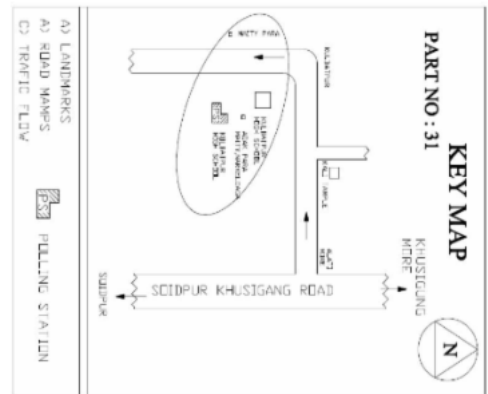

নির্বাচক নিবন্ধন আধিকারিকের স্বাক্ষর

Nazri Naksha

Google Map View

Polling Station Building Front View

Polling Station Front View

Cad View

Key MAP View

বিধানসভা নির্বাচনক্ষেত্রের নং, নাম : 199-পুরশুড়া
ভাগ নং, নাম : 1-কুলবাতপুর-(আদক,মাইতি,নারকেল ডাঙ্গা)