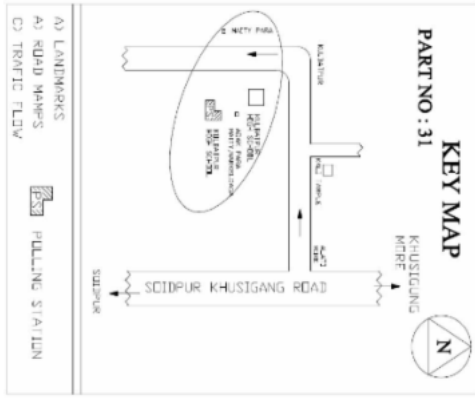

নির্বাচক নিবন্ধন আধিকারিকের স্বাক্ষর

Nazri Naksha

Google Map View

Polling Station Building Front View

Polling Station Front View

Cad View

Key MAP View

বিধানসভা নির্বাচনক্ষেত্রের নং, নাম : 199-পুরশুড়া
ভাগ নং, নাম : 1-কুলবাতপুর-(আদক,মাইতি,নারকেল ডাঙ্গা)