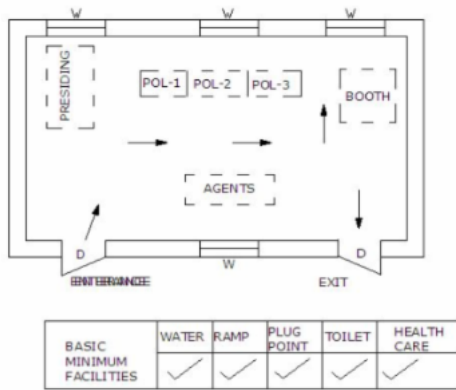

নির্বাচক নিবন্ধন আধিকারিকের স্বাক্ষর

Nazri Naksha

Google Map View

Polling Station Building Front View

Polling Station Front View

Cad View

Key MAP View

বিধানসভা নির্বাচনক্ষেত্রের নং, নাম : 199-পুরশুড়া
ভাগ নং, নাম : 1-কুলবাতপুর-(আদক,মাইতি,নারকেল ডাঙ্গা)