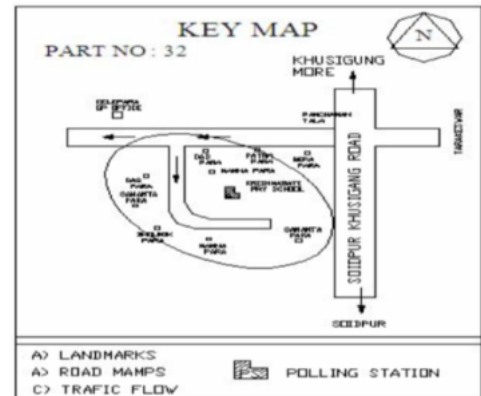

নির্বাচক তালিকা 2026 S25 পশ্চিমবঙ্গ

বিধানসভা নির্বাচনক্ষেত্রের নং, নাম ও সংরক্ষণের স্থিতি : 199 - পুরশুড়া (সাধারণ)		অংশ নং : 32			
বিধানসভা নির্বাচনক্ষেত্রটি যে লোকসভা নির্বাচনক্ষেত্রের / ক্ষেত্রসমূহের অন্তর্ভুক্ত তার নং, নাম ও সংরক্ষণ স্থিতি : 29 - আরামবাগ (তপশীলি জাতি)					
1. সংশোধনের পূর্ণ বিবরণ					
সংশোধনের বৎসর :	2026	নির্বাচক তালিকার পরিচিতি :			
ভিত্তি তারিখ :	01-01-2026	বিশেষ নিবিড় সংশোধনী ২০২৬-এর চূড়ান্ত ভোটার তালিকা			
সংশোধনের প্রকৃতি :	বিশেষ নিবিড় সংশোধনী 2026				
প্রকাশনার তারিখ :	28-02-2026				
2. অংশ ও নির্বাচনী এলাকার পূর্ণ বিবরণ :					
অংশের ভাগ নং ও নাম :					
1-কৃষ্ণবাটী (উত্তর)					
2-কৃষ্ণবাটী(দাস,পাএ,বেরা,ভৌমিক,মণ্ডল,মামা,সামন্ত)					
		প্রধান শহর/গ্রাম	: কৃষ্ণবাটী		
		ওয়ার্ড	:		
		থানা	: পুরশুড়া		
		গ্রাম পঞ্চায়েত	: কেলেপাড়া		
		ব্লক	: পুরশুড়া		
		মহকুমা	: আরামবাগ		
		জেলা	: হুগলী		
		পিন	: 712414		
3. ভোট গ্রহন কেন্দ্রের পূর্ণ বিবরণ :					
ভোট গ্রহন কেন্দ্রের নং, নাম :		ভোট গ্রহন কেন্দ্রের শ্রেণী :		গ্রামীণ	
32 - কৃষ্ণবাটী প্রাথমিক বিদ্যালয়		এই অংশে সহায়ক ভোটগ্রহন কেন্দ্রের সংখ্যা :		0	
ভোট গ্রহন কেন্দ্রের ঠিকানা :					
কৃষ্ণবাটী প্রাথমিক বিদ্যালয়, -রুম নং-১, কৃষ্ণবাটী					
4. নির্বাচকের সংখ্যা :					
প্রথম ক্রমিক নং	শেষ ক্রমিক নং	মোট সংখ্যা			
		পুরুষ	মহিলা	তৃতীয় লিঙ্গ	মোট
1	866	451	414	0	865

নির্বাচক নিবন্ধন আধিকারিকের স্বাক্ষর

Nazri Naksha

Google Map View

Polling Station Building Front View

Polling Station Front View

Cad View

Key MAP View

বিধানসভা নির্বাচনক্ষেত্রের নং, নাম : 199-পুরশুড়া
ভাগ নং, নাম : 1-কৃষ্ণবাটী (উত্তর)