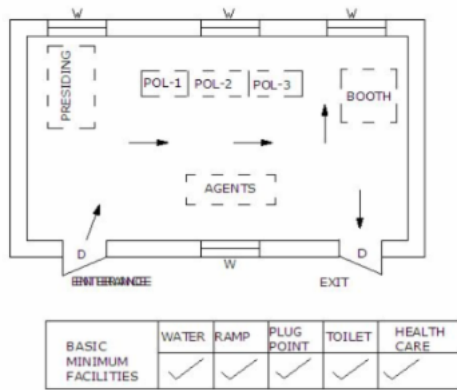

নির্বাচক নিবন্ধন আধিকারিকের স্বাক্ষর

Nazri Naksha

Google Map View

Polling Station Building Front View

Polling Station Front View

Cad View

Key MAP View

বিধানসভা নির্বাচনক্ষেত্রের নং, নাম : 199-পুরশুড়া
ভাগ নং, নাম : 1-কৃষ্ণবাটী (উত্তর)