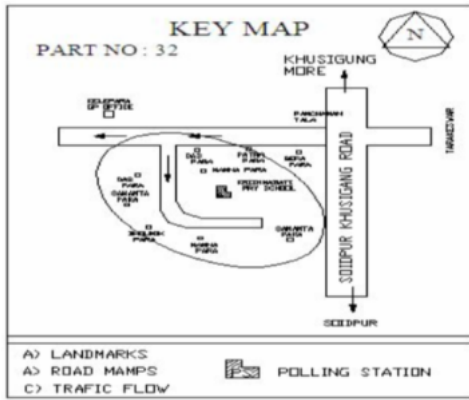

নির্বাচক তালিকা 2026 S25 পশ্চিমবঙ্গ

বিধানসভা নির্বাচনক্ষেত্রের নং, নাম ও সংরক্ষণের স্থিতি : 199 - পুরশুড়া (সাধারণ)		অংশ নং : 32			
বিধানসভা নির্বাচনক্ষেত্রটি যে লোকসভা নির্বাচনক্ষেত্রের / ক্ষেত্রসমূহের অন্তর্ভুক্ত তার নং, নাম ও সংরক্ষণ স্থিতি : 29 - আরামবাগ (তপশীলি জাতি)					
1. সংশোধনের পূর্ণ বিবরণ					
সংশোধনের বৎসর :	2026	নির্বাচক তালিকার পরিচিতি :			
ভিত্তি তারিখ :	01-01-2026	বিশেষ নিবিড় সংশোধনী ২০২৬-এর চূড়ান্ত ভোটার তালিকা			
সংশোধনের প্রকৃতি :	বিশেষ নিবিড় সংশোধনী 2026				
প্রকাশনার তারিখ :	28-02-2026				
2. অংশ ও নির্বাচনী এলাকার পূর্ণ বিবরণ :					
অংশের ভাগ নং ও নাম :					
1-কৃষ্ণবাটী (উত্তর)					
2-কৃষ্ণবাটী(দাস,পাএ,বেরা,ভৌমিক,মণ্ডল,মামা,সামন্ত)					
		প্রধান শহর/গ্রাম	: কৃষ্ণবাটী		
		ওয়ার্ড	:		
		থানা	: পুরশুড়া		
		গ্রাম পঞ্চায়েত	: কেলেপাড়া		
		ব্লক	: পুরশুড়া		
		মহকুমা	: আরামবাগ		
		জেলা	: হুগলী		
		পিন	: 712414		
3. ভোট গ্রহন কেন্দ্রের পূর্ণ বিবরণ :					
ভোট গ্রহন কেন্দ্রের নং, নাম :		ভোট গ্রহন কেন্দ্রের শ্রেণী :		গ্রামীণ	
32 - কৃষ্ণবাটী প্রাথমিক বিদ্যালয়		এই অংশে সহায়ক ভোটগ্রহন কেন্দ্রের সংখ্যা :		0	
ভোট গ্রহন কেন্দ্রের ঠিকানা :					
কৃষ্ণবাটী প্রাথমিক বিদ্যালয়, -রুম নং-১, কৃষ্ণবাটী					
4. নির্বাচকের সংখ্যা :					
প্রথম ক্রমিক নং	শেষ ক্রমিক নং	মোট সংখ্যা			
		পুরুষ	মহিলা	তৃতীয় লিঙ্গ	মোট
1	866	451	414	0	865

নির্বাচক নিবন্ধন আধিকারিকের স্বাক্ষর

Nazri Naksha

Google Map View

Polling Station Building Front View

Polling Station Front View

Cad View

Key MAP View

বিধানসভা নির্বাচনক্ষেত্রের নং, নাম : 199-পুরশুড়া
ভাগ নং, নাম : 1-কৃষ্ণবাটী (উত্তর)