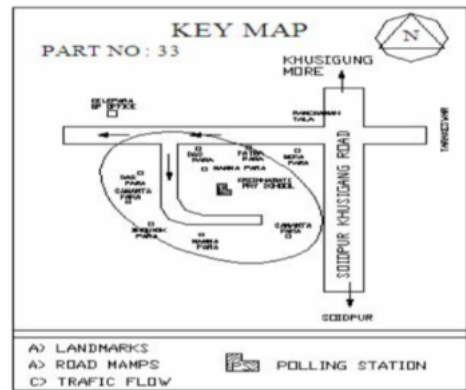

নির্বাচক নিবন্ধন আধিকারিকের স্বাক্ষর

Nazri Naksha

Google Map View

Polling Station Building Front View

Polling Station Front View

Cad View

Key MAP View

বিধানসভা নির্বাচনক্ষেত্রের নং, নাম : 199-পুরশুড়া
ভাগ নং, নাম : 1-কৃষ্ণবাটী-(দাস,পাত্র,বেরা,মাম্মা,ভৌমিক,মন্ডল,সামন্ত)