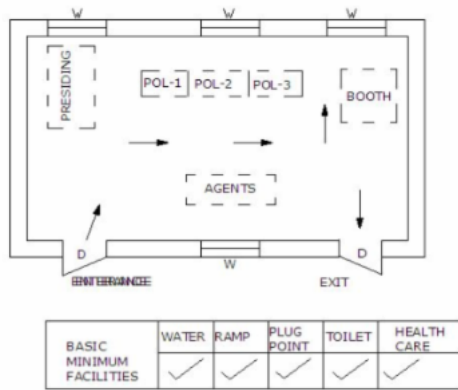

নির্বাচক নিবন্ধন আধিকারিকের স্বাক্ষর

Nazri Naksha

Google Map View

Polling Station Building Front View

Polling Station Front View

Cad View

Key MAP View

বিধানসভা নির্বাচনক্ষেত্রের নং, নাম : 199-পুরশুড়া
ভাগ নং, নাম : 1-কৃষ্ণবাটী-(দাস,পাত্র,বেরা,মাম্মা,ভৌমিক,মন্ডল,সামন্ত)