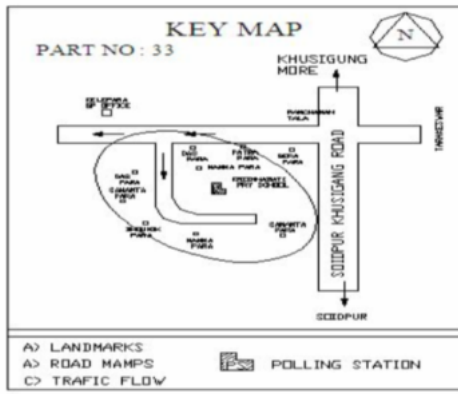

Nazri Naksha