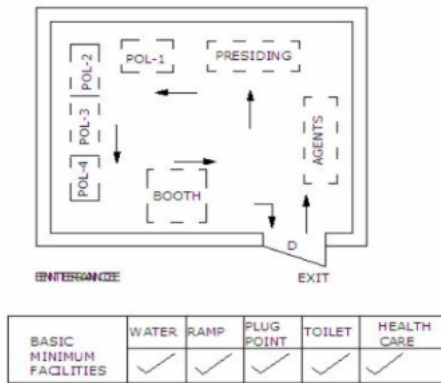

নির্বাচক নিবন্ধন আধিকারিকের স্বাক্ষর

Nazri Naksha

Google Map View

Polling Station Building Front View

Polling Station Front View

Cad View

Key MAP View

বিধানসভা নির্বাচনক্ষেত্রের নং, নাম : 199-পুরশুড়া
ভাগ নং, নাম : 1-দুলালবাটি-(ডোমপাড়া হইতে ব্রাহ্মণপাড়া)