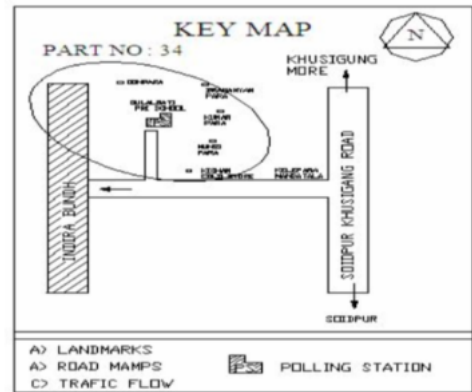

নির্বাচক নিবন্ধন আধিকারিকের স্বাক্ষর

Nazri Naksha

Google Map View

Polling Station Building Front View

Polling Station Front View

Cad View

Key MAP View

বিধানসভা নির্বাচনক্ষেত্রের নং, নাম : 199-পুরশুড়া
ভাগ নং, নাম : 1-দুলালবাটি-(ডোমপাড়া হইতে ব্রাহ্মণপাড়া)