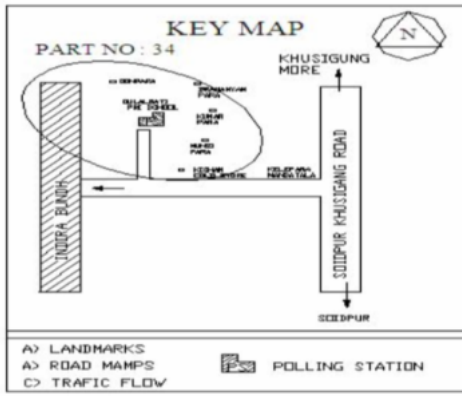

নির্বাচক নিবন্ধন আধিকারিকের স্বাক্ষর

Nazri Naksha

Google Map View

Polling Station Building Front View

Polling Station Front View

Cad View

Key MAP View

বিধানসভা নির্বাচনক্ষেত্রের নং, নাম : 199-পুরশুড়া
ভাগ নং, নাম : 1-দুলালবাটি-(ডোমপাড়া হইতে ব্রাহ্মণপাড়া)