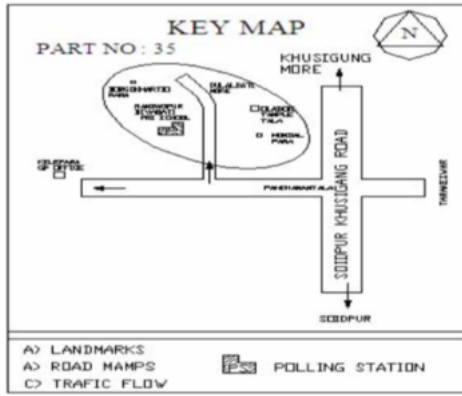

নির্বাচক নিবন্ধন আধিকারিকের স্বাক্ষর

Nazri Naksha

Google Map View

Polling Station Building Front View

Polling Station Front View

Cad View

Key MAP View

বিধানসভা নির্বাচনক্ষেত্রের নং, নাম : 199-পুরশুড়া  
ভাগ নং, নাম : 1-রনবাগপুর মাইতিপাড়া, ওলাবিবিতলা, মণ্ডলপাড়া