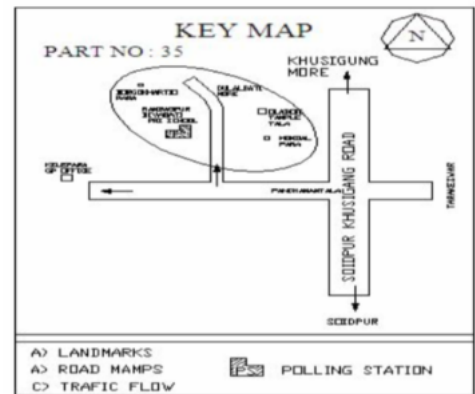

নির্বাচক নিবন্ধন আধিকারিকের স্বাক্ষর

Nazri Naksha

Google Map View

Polling Station Building Front View

Polling Station Front View

Cad View

Key MAP View

বিধানসভা নির্বাচনক্ষেত্রের নং, নাম : 199-পুরশুড়া  
ভাগ নং, নাম : 1-রনবাগপুর মাইতিপাড়া, ওলাবিবিতলা, মণ্ডলপাড়া