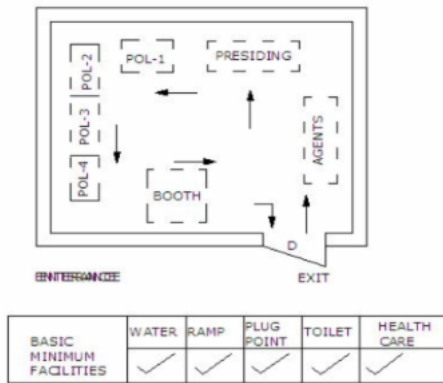

নির্বাচক নিবন্ধন আধিকারিকের স্বাক্ষর

Nazri Naksha

Google Map View

Polling Station Building Front View

Polling Station Front View

Cad View

Key MAP View

বিধানসভা নির্বাচনক্ষেত্রের নং, নাম : 199-পুরশুড়া  
ভাগ নং, নাম : 1-রনবাগপুর মাইতিপাড়া, ওলাবিবিতলা, মণ্ডলপাড়া