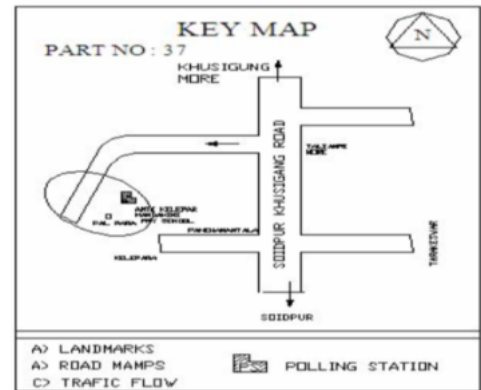

নির্বাচক নিবন্ধন আধিকারিকের স্বাক্ষর

Nazri Naksha

Google Map View

Polling Station Building Front View

Polling Station Front View

Cad View

Key MAP View

1	WB/28/185/093303	নাম : আবুল হাসান খাঁ পিতার নাম: নুরমহম্মদ খাঁ বাড়ির নং : n0046 বয়স : 53 লিঙ্গ : পুরুষ	ফটো উপলব্ধ	2	WB/28/185/093169	নাম : আসরফ আলি খান পিতার নাম: নুরমহম্মদ খান বাড়ির নং : n0046 বয়স : 50 লিঙ্গ : পুরুষ	ফটো উপলব্ধ	3	AYC0164566	নাম : মনিরা বেগম স্বামীর নাম: আসরফ আলি খাঁ বাড়ির নং : n0046 বয়স : 42 লিঙ্গ : মহিলা	ফটো উপলব্ধ
4	CKN2290724	নাম : আসলেমা বেগম স্বামীর নাম: সফিক খাঁ বাড়ির নং : n0055 বয়স : 44 লিঙ্গ : মহিলা	ফটো উপলব্ধ	5	AYC2059400	নাম : নূরজাহান বেগম স্বামীর নাম: আলাউদ্দিন খাঁ বাড়ির নং : n0150 বয়স : 36 লিঙ্গ : মহিলা	ফটো উপলব্ধ	6	AYC2059335	নাম : চাঁদ সুলতানা স্বামীর নাম: মোজাফফর খাঁ বাড়ির নং : n0143 বয়স : 27 লিঙ্গ : মহিলা	ফটো উপলব্ধ
7	AYC2059293	নাম : সান্তনা বেগম স্বামীর নাম: মুকুল খাঁ বাড়ির নং : n0139 বয়স : 28 লিঙ্গ : মহিলা	ফটো উপলব্ধ	8	WB/28/185/093154	নাম : নাজেমা বিবি স্বামীর নাম: আব্দুল রফিক খাঁ বাড়ির নং : n0131 বয়স : 52 লিঙ্গ : মহিলা	ফটো উপলব্ধ	9	CKN2413326	নাম : তনুজা বেগম খাঁ স্বামীর নাম: সিরাজউদ্দিন খাঁ বাড়ির নং : n0042 বয়স : 40 লিঙ্গ : মহিলা	ফটো উপলব্ধ
10	CKN2246544	নাম : রূপসোনা বেগম স্বামীর নাম: আলিউদ্দিন খাঁ বাড়ির নং : n0042 বয়স : 41 লিঙ্গ : মহিলা	ফটো উপলব্ধ	11	CKN2035632	নাম : শাজাহান খাঁ পিতার নাম: মহম্মদ আলী খাঁ বাড়ির নং : n0053 বয়স : 42 লিঙ্গ : পুরুষ	ফটো উপলব্ধ	12	AYC0164947	নাম : রহিমাবিবি খাঁ স্বামীর নাম: রসিদ খাঁ বাড়ির নং : n0053 বয়স : 50 লিঙ্গ : মহিলা	ফটো উপলব্ধ
13	AYC2181717	নাম : আব্দুল রসিদ খাঁ পিতার নাম: মহম্মদ আলি খাঁ বাড়ির নং : n0053 বয়স : 52 লিঙ্গ : পুরুষ	ফটো উপলব্ধ	14	WB/28/185/093145	নাম : রসিদন বিবি খাঁ স্বামীর নাম: মহম্মদ খাঁ বাড়ির নং : n0053 বয়স : 67 লিঙ্গ : মহিলা	ফটো উপলব্ধ	15	AYC1356302	নাম : মমতাজ খান স্বামীর নাম: সাবির আলী খাঁ বাড়ির নং : n0053 বয়স : 37 লিঙ্গ : মহিলা	ফটো উপলব্ধ
16	AYC1356310	নাম : সাবির আলী খাঁ পিতার নাম: সামাদ আলী খাঁ বাড়ির নং : n0053 বয়স : 44 লিঙ্গ : পুরুষ	ফটো উপলব্ধ	17	AYC1356336	নাম : খোদেজা বিবি স্বামীর নাম: সামাদ আলী খাঁ বাড়ির নং : n0053 বয়স : 67 লিঙ্গ : মহিলা	ফটো উপলব্ধ	18	AYC1356328	নাম : সামাদ আলী খাঁ পিতার নাম: আসরফ আলী খাঁ বাড়ির নং : n0053 বয়স : 72 লিঙ্গ : পুরুষ	ফটো উপলব্ধ
19	AYC2134658	নাম : রুস্পা বেগম স্বামীর নাম: শাজাহান খাঁ বাড়ির নং : এন0053 বয়স : 31 লিঙ্গ : মহিলা	ফটো উপলব্ধ	20	WB/28/185/093204	নাম : হাসিনা খাতুন স্বামীর নাম: নুরমহম্মদ খাঁ বাড়ির নং : n0046 বয়স : 73 লিঙ্গ : মহিলা	ফটো উপলব্ধ	21	AYC2124501	নাম : আয়েশা খাতুন পিতার নাম: আবুল হাসান খাঁ বাড়ির নং : এন0046 বয়স : 26 লিঙ্গ : মহিলা	ফটো উপলব্ধ
22	AYC2279958	নাম : ইমরান খাঁ পিতার নাম: সফিক খাঁ বাড়ির নং : N0055 বয়স : 24 লিঙ্গ : পুরুষ	ফটো উপলব্ধ	23	CKN2035491	নাম : সিরাজউদ্দিন খাঁ পিতার নাম: বাসেদ আলি খাঁ বাড়ির নং : n0042 বয়স : 45 লিঙ্গ : পুরুষ	ফটো উপলব্ধ	24	AYC2325215	নাম : আলাউদ্দিন খাঁ পিতার নাম: বাসেদ আলি খাঁ বাড়ির নং : n0042 বয়স : 50 লিঙ্গ : পুরুষ	ফটো উপলব্ধ
25	AYC2569358	নাম : বিষ্ণুপদ পাল পিতার নাম: প্রমথ পাল বাড়ির নং : n0022 বয়স : 78 লিঙ্গ : পুরুষ	ফটো উপলব্ধ	26	CKN2356509	নাম : বিনয় পাল পিতার নাম: বিষ্ণুপদ পাল বাড়ির নং : না বয়স : 37 লিঙ্গ : পুরুষ	ফটো উপলব্ধ	27	AYC2575124	নাম : রোহান আলি খাঁ পিতার নাম: আলাউদ্দিন খাঁ বাড়ির নং : জে এল নং 6 বয়স : 21 লিঙ্গ : পুরুষ	ফটো উপলব্ধ
28	CKN2356517	নাম : বিপ্লব পাল পিতার নাম: বিষ্ণুপদ পাল বাড়ির নং : n0022 বয়স : 38 লিঙ্গ : পুরুষ	ফটো উপলব্ধ	29	AYC2124519	নাম : নারগিস খাতুন স্বামীর নাম: আব্দুল হাম্মান খাঁ বাড়ির নং : এন0122 বয়স : 28 লিঙ্গ : মহিলা	ফটো উপলব্ধ	30	AYC2325371	নাম : আলোয়া বিবি স্বামীর নাম: আব্দুল হাসান খাঁ বাড়ির নং : n0046 বয়স : 50 লিঙ্গ : মহিলা	ফটো উপলব্ধ