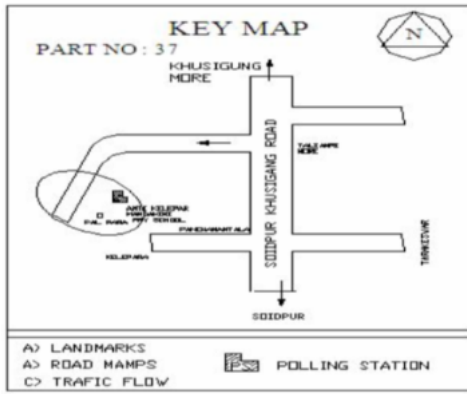

Nazri Naksha