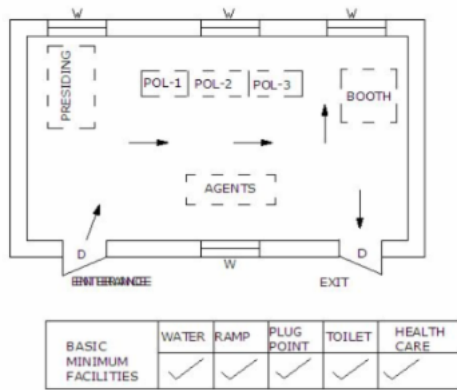

নির্বাচক নিবন্ধন আধিকারিকের স্বাক্ষর

Nazri Naksha

Google Map View

Polling Station Building Front View

Polling Station Front View

Cad View

Key MAP View

1	WB/28/185/093303	নাম : আবুল হাসান খাঁ পিতার নাম: নুরমহম্মদ খাঁ বাড়ির নং : n0046 বয়স : 53 লিঙ্গ : পুরুষ	ফটো উপলব্ধ	2	WB/28/185/093169	নাম : আসরফ আলি খান পিতার নাম: নুরমহম্মদ খান বাড়ির নং : n0046 বয়স : 50 লিঙ্গ : পুরুষ	ফটো উপলব্ধ	3	AYC0164566	নাম : মনিরা বেগম স্বামীর নাম: আসরফ আলি খাঁ বাড়ির নং : n0046 বয়স : 42 লিঙ্গ : মহিলা	ফটো উপলব্ধ
4	CKN2290724	নাম : আসলেমা বেগম স্বামীর নাম: সফিক খাঁ বাড়ির নং : n0055 বয়স : 44 লিঙ্গ : মহিলা	ফটো উপলব্ধ	5	AYC2059400	নাম : নূরজাহান বেগম স্বামীর নাম: আলাউদ্দিন খাঁ বাড়ির নং : n0150 বয়স : 36 লিঙ্গ : মহিলা	ফটো উপলব্ধ	6	AYC2059335	নাম : চাঁদ সুলতানা স্বামীর নাম: মোজাফফর খাঁ বাড়ির নং : n0143 বয়স : 27 লিঙ্গ : মহিলা	ফটো উপলব্ধ
7	AYC2059293	নাম : সান্তনা বেগম স্বামীর নাম: মুকুল খাঁ বাড়ির নং : n0139 বয়স : 28 লিঙ্গ : মহিলা	ফটো উপলব্ধ	8	WB/28/185/093154	নাম : নাজেমা বিবি স্বামীর নাম: আব্দুল রফিক খাঁ বাড়ির নং : n0131 বয়স : 52 লিঙ্গ : মহিলা	ফটো উপলব্ধ	9	CKN2413326	নাম : তনুজা বেগম খাঁ স্বামীর নাম: সিরাজউদ্দিন খাঁ বাড়ির নং : n0042 বয়স : 40 লিঙ্গ : মহিলা	ফটো উপলব্ধ
10	CKN2246544	নাম : রূপসোনা বেগম স্বামীর নাম: আলিউদ্দিন খাঁ বাড়ির নং : n0042 বয়স : 41 লিঙ্গ : মহিলা	ফটো উপলব্ধ	11	CKN2035632	নাম : শাজাহান খাঁ পিতার নাম: মহম্মদ আলী খাঁ বাড়ির নং : n0053 বয়স : 42 লিঙ্গ : পুরুষ	ফটো উপলব্ধ	12	AYC0164947	নাম : রহিমাবিবি খাঁ স্বামীর নাম: রসিদ খাঁ বাড়ির নং : n0053 বয়স : 50 লিঙ্গ : মহিলা	ফটো উপলব্ধ
13	AYC2181717	নাম : আব্দুল রসিদ খাঁ পিতার নাম: মহম্মদ আলি খাঁ বাড়ির নং : n0053 বয়স : 52 লিঙ্গ : পুরুষ	ফটো উপলব্ধ	14	WB/28/185/093145	নাম : রসিদন বিবি খাঁ স্বামীর নাম: মহম্মদ খাঁ বাড়ির নং : n0053 বয়স : 67 লিঙ্গ : মহিলা	ফটো উপলব্ধ	15	AYC1356302	নাম : মমতাজ খান স্বামীর নাম: সাবির আলী খাঁ বাড়ির নং : n0053 বয়স : 37 লিঙ্গ : মহিলা	ফটো উপলব্ধ
16	AYC1356310	নাম : সাবির আলী খাঁ পিতার নাম: সামাদ আলী খাঁ বাড়ির নং : n0053 বয়স : 44 লিঙ্গ : পুরুষ	ফটো উপলব্ধ	17	AYC1356336	নাম : খোদেজা বিবি স্বামীর নাম: সামাদ আলী খাঁ বাড়ির নং : n0053 বয়স : 67 লিঙ্গ : মহিলা	ফটো উপলব্ধ	18	AYC1356328	নাম : সামাদ আলী খাঁ পিতার নাম: আসরফ আলী খাঁ বাড়ির নং : n0053 বয়স : 72 লিঙ্গ : পুরুষ	ফটো উপলব্ধ
19	AYC2134658	নাম : রুস্পা বেগম স্বামীর নাম: শাজাহান খাঁ বাড়ির নং : এন0053 বয়স : 31 লিঙ্গ : মহিলা	ফটো উপলব্ধ	20	WB/28/185/093204	নাম : হাসিনা খাতুন স্বামীর নাম: নুরমহম্মদ খাঁ বাড়ির নং : n0046 বয়স : 73 লিঙ্গ : মহিলা	ফটো উপলব্ধ	21	AYC2124501	নাম : আয়েশা খাতুন পিতার নাম: আবুল হাসান খাঁ বাড়ির নং : এন0046 বয়স : 26 লিঙ্গ : মহিলা	ফটো উপলব্ধ
22	AYC2279958	নাম : ইমরান খাঁ পিতার নাম: সফিক খাঁ বাড়ির নং : N0055 বয়স : 24 লিঙ্গ : পুরুষ	ফটো উপলব্ধ	23	CKN2035491	নাম : সিরাজউদ্দিন খাঁ পিতার নাম: বাসেদ আলি খাঁ বাড়ির নং : n0042 বয়স : 45 লিঙ্গ : পুরুষ	ফটো উপলব্ধ	24	AYC2325215	নাম : আলাউদ্দিন খাঁ পিতার নাম: বাসেদ আলি খাঁ বাড়ির নং : n0042 বয়স : 50 লিঙ্গ : পুরুষ	ফটো উপলব্ধ
25	AYC2569358	নাম : বিষ্ণুপদ পাল পিতার নাম: প্রমথ পাল বাড়ির নং : n0022 বয়স : 78 লিঙ্গ : পুরুষ	ফটো উপলব্ধ	26	CKN2356509	নাম : বিনয় পাল পিতার নাম: বিষ্ণুপদ পাল বাড়ির নং : না বয়স : 37 লিঙ্গ : পুরুষ	ফটো উপলব্ধ	27	AYC2575124	নাম : রোহান আলি খাঁ পিতার নাম: আলাউদ্দিন খাঁ বাড়ির নং : জে এল নং 6 বয়স : 21 লিঙ্গ : পুরুষ	ফটো উপলব্ধ
28	CKN2356517	নাম : বিপ্লব পাল পিতার নাম: বিষ্ণুপদ পাল বাড়ির নং : n0022 বয়স : 38 লিঙ্গ : পুরুষ	ফটো উপলব্ধ	29	AYC2124519	নাম : নারগিস খাতুন স্বামীর নাম: আব্দুল হাম্মান খাঁ বাড়ির নং : এন0122 বয়স : 28 লিঙ্গ : মহিলা	ফটো উপলব্ধ	30	AYC2325371	নাম : আলোয়া বিবি স্বামীর নাম: আব্দুল হাসান খাঁ বাড়ির নং : n0046 বয়স : 50 লিঙ্গ : মহিলা	ফটো উপলব্ধ