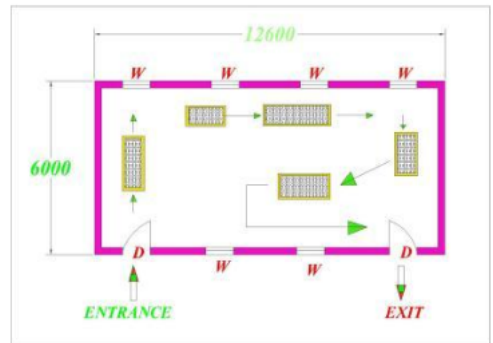

নির্বাচক নিবন্ধন আধিকারিকের স্বাক্ষর

Nazri Naksha

Google Map View

Polling Station Building Front View

Polling Station Front View

Cad View

Key MAP View

বিধানসভা নির্বাচনক্ষেত্রের নং, নাম : 199-পুরশুড়া  
ভাগ নং, নাম : 1-পূর্ব কৃষ্ণপুর এর উত্তর বর্গাক্রমীয়,ঘোষ,খাঁ,হাজারী,দক্ষিণ বর্গাক্রমীয়,কৌপাই ও কোড়ার পাড়া