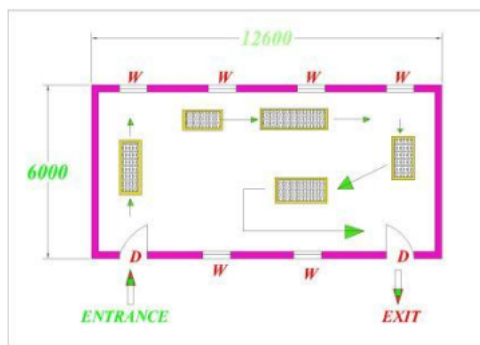

নির্বাচক নিবন্ধন আধিকারিকের স্বাক্ষর

Nazri Naksha

Google Map View

Polling Station Building Front View

Polling Station Front View

Cad View

Key MAP View

বিধানসভা নির্বাচনক্ষেত্রের নং, নাম : 199-পুরশুড়া
ভাগ নং, নাম : 1-পূর্ব কৃষ্ণপুর এর উত্তর বর্গাক্রমীয় ও ডাক্তার পাড়া