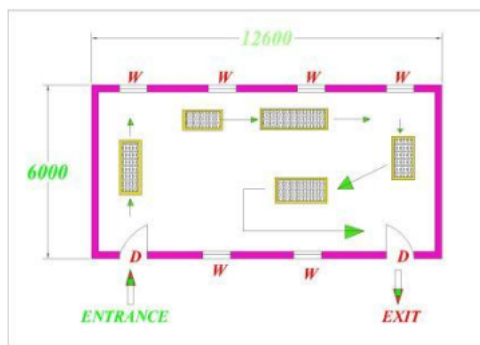

নির্বাচক নিবন্ধন আধিকারিকের স্বাক্ষর

Nazri Naksha

Google Map View

Polling Station Building Front View

Polling Station Front View

Cad View

Key MAP View

বিধানসভা নির্বাচনক্ষেত্রের নং, নাম : 199-পুরশুড়া
ভাগ নং, নাম : 1-অরুণ বেড়া এর পূর্বাংশ.সেখ,মালিক,সিং,সাঁতরা ও নাথপাড়া