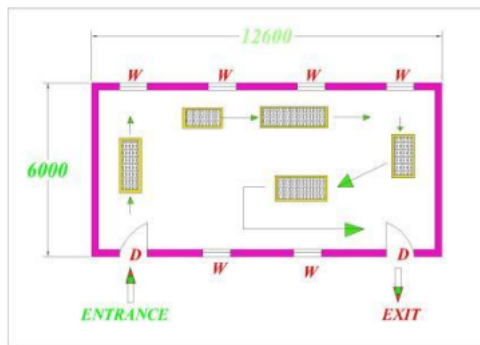

নির্বাচক নিবন্ধন আধিকারিকের স্বাক্ষর

Nazri Naksha

Google Map View

Polling Station Building Front View

Polling Station Front View

Cad View

Key MAP View

বিধানসভা নির্বাচনক্ষেত্রের নং, নাম : 199-পুরশুড়া
ভাগ নং, নাম : 1-গোলামীচক এর সমগ্র, পূর্ব মাঝি, মালিক, হাজরা, পাল, বেরা ও টোলটাজ্র পাড়া