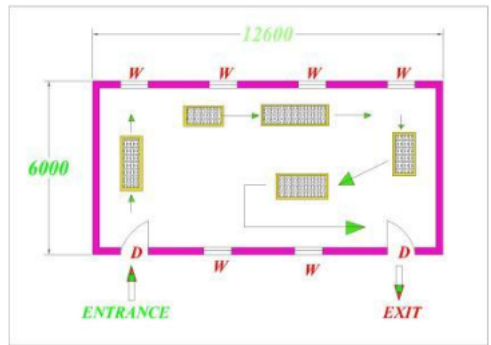

নির্বাচক নিবন্ধন আধিকারিকের স্বাক্ষর

Nazri Naksha

Google Map View

Polling Station Building Front View

Polling Station Front View

Cad View

Key MAP View

বিধানসভা নির্বাচনক্ষেত্রের নং, নাম : 199-পুরশুড়া