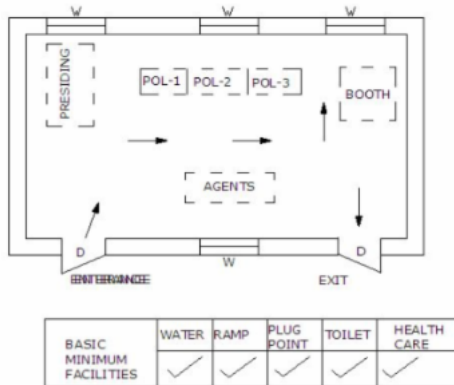

নির্বাচক নিবন্ধন আধিকারিকের স্বাক্ষর

Nazri Naksha

Google Map View

Polling Station Building Front View

Polling Station Front View

Cad View

Key MAP View

বিধানসভা নির্বাচনক্ষেত্রের নং, নাম : 199-পুরশুড়া
ভাগ নং, নাম : 1-শেঠপাড়া এবং কুমোরপাড়া