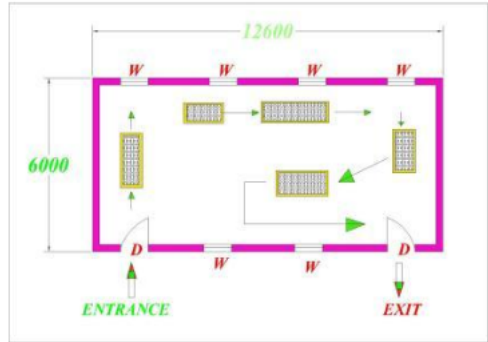

নির্বাচক নিবন্ধন আধিকারিকের স্বাক্ষর

Nazri Naksha

Google Map View

Polling Station Building Front View

Polling Station Front View

Cad View

Key MAP View

বিধানসভা নির্বাচনক্ষেত্রের নং, নাম : 199-পুরশুড়া