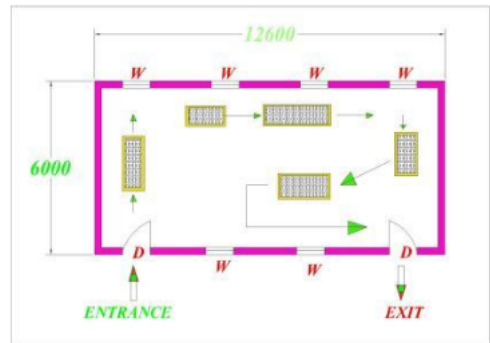

নির্বাচক নিবন্ধন আধিকারিকের স্বাক্ষর

Nazri Naksha

Google Map View

Polling Station Building Front View

Polling Station Front View

Cad View

Key MAP View

বিধানসভা নির্বাচনক্ষেত্রের নং, নাম : 199-পুরশুড়া
ভাগ নং, নাম : 1-তাদাল-এর দাস উত্তর দক্ষিণ পূর্ব মাঝ পাড়া