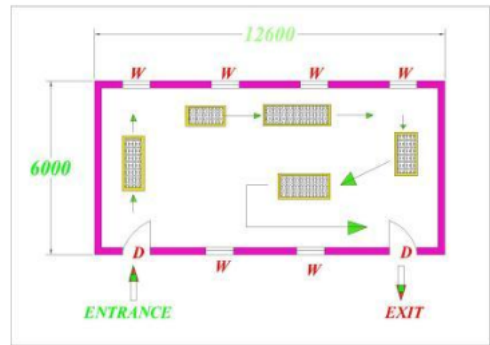

নির্বাচক নিবন্ধন আধিকারিকের স্বাক্ষর

Nazri Naksha

Google Map View

Polling Station Building Front View

Polling Station Front View

Cad View

Key MAP View

বিধানসভা নির্বাচনক্ষেত্রের নং, নাম : 199-পুরশুড়া  
ভাগ নং, নাম : 1-হরাদিত্য-এর মল্লিক,দাস,গায়েন ও তামলে পাড়া