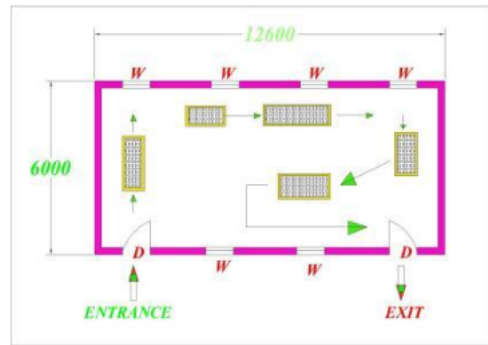

নির্বাচক নিবন্ধন আধিকারিকের স্বাক্ষর

Nazri Naksha

Google Map View

Polling Station Building Front View

Polling Station Front View

Cad View

Key MAP View

বিধানসভা নির্বাচনক্ষেত্রের নং, নাম : 199-পুরশুড়া  
ভাগ নং, নাম : 1-হরাদিত্য-এর কুণ্ড পাড়া,মল্লিক,দে,খাঁড়া,বাগ,ধাড়া,ও মালিক পাড়া.