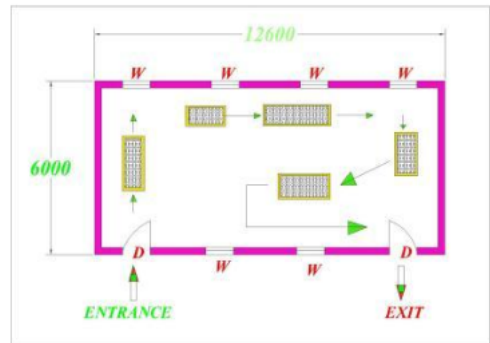

Key MAP View