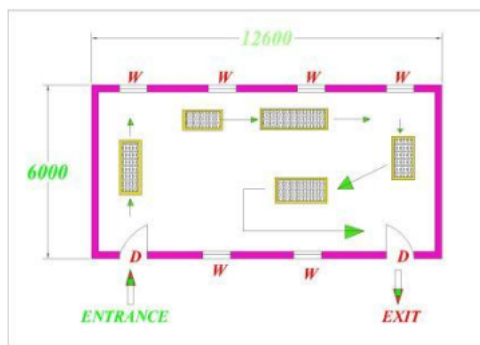

নির্বাচক নিবন্ধন আধিকারিকের স্বাক্ষর

Nazri Naksha

Google Map View

Polling Station Building Front View

Polling Station Front View

Cad View

Key MAP View

বিধানসভা নির্বাচনক্ষেত্রের নং, নাম : 199-পুরশুড়া
ভাগ নং, নাম : 1-হরাদিত্যরকইদাস,বাখরচক,দাস,সাঁতরা,ব্যানাজী,মাঝি,কুণ্ড,হালদার,ঘোষহরাদিত্যপূর্বচক্রবর্তীপাড়